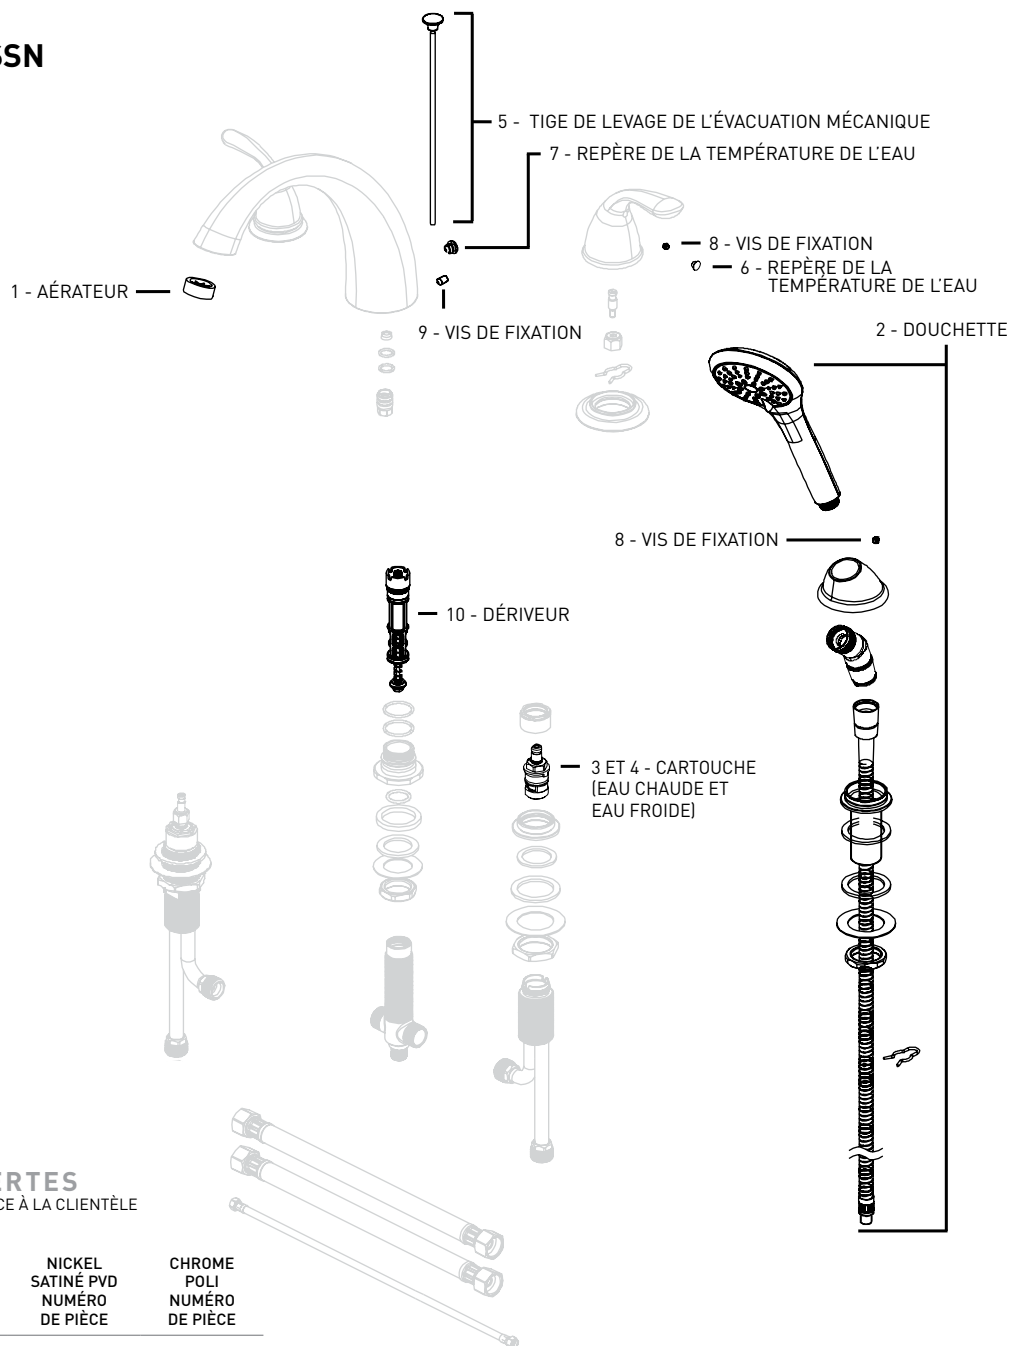

COSMOS

06-4089HS / 06-4089HSSN

ROBINET DE BAIGNOIRE
ROMAIN

PIÈCES DE RECHANGE OFFERTES

POUR LES PIÈCES NON INDIQUÉES APPELEZ LE SERVICE À LA CLIENTÈLE

PIÈCES DE RECHANGE	NICKEL SATINÉ PVD NUMÉRO DE PIÈCE	CHROME POLI NUMÉRO DE PIÈCE
1 - AÉRATEUR	06-RP0807	06-RP0807
2 - DOUCHETTE	06-RP0557SN	06-RP0557
3 - CARTOUCHE - EAU CHAUDE	06-RP0316H	06-RP0316H
4 - CARTOUCHE - EAU FROIDE	06-RP0316C	06-RP0316C
5 - TIGE DE LEVAGE DE L'ÉVACUATION MÉCANIQUE	06-RP0785SN	06-RP0785
6 - REPÈRE DE LA TEMPÉRATURE DE L'EAU	06-RP0722	06-RP0722
7 - REPÈRE DE LA TEMPÉRATURE DE L'EAU	06-RP0813	06-RP0813
8 - VIS DE FIXATION	06-RP0721	06-RP0721
9 - VIS DE FIXATION	06-RP0723	06-RP0723
10 - DÉRIVEUR	06-RP0750	06-RP0750