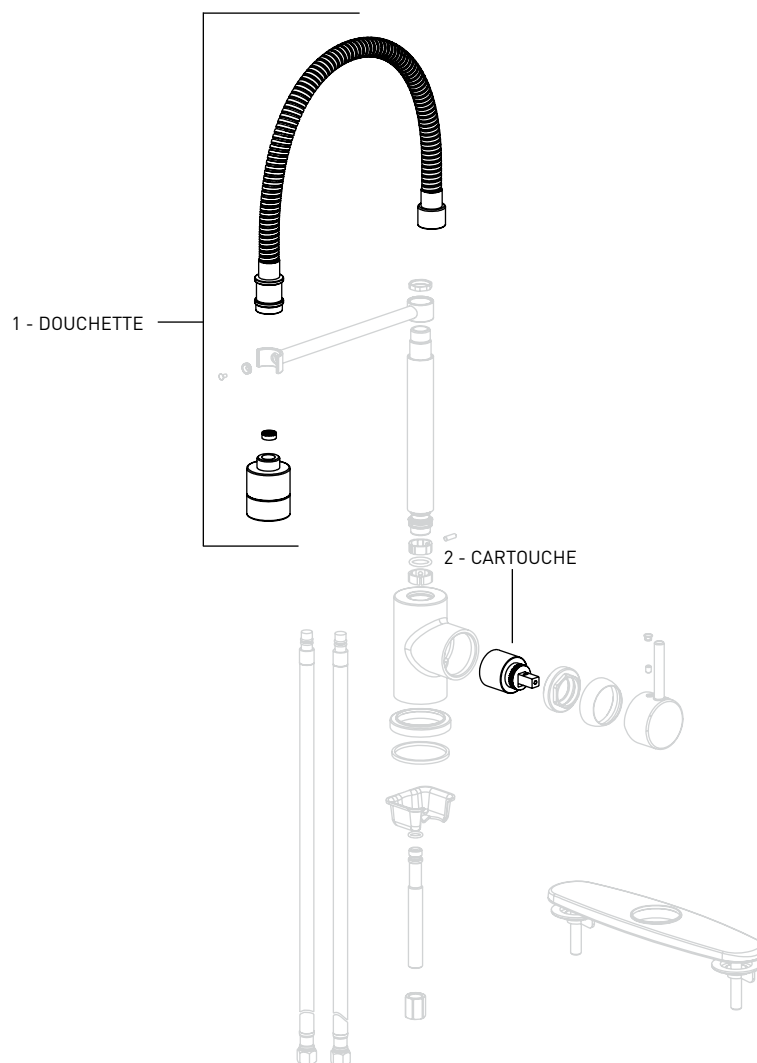

LUNA

06-8725S / 06-8725SCBLK
ROBINET DE CUISINE

PIÈCES DE RECHANGE OFFERTES

POUR LES PIÈCES NON INDIQUÉES APPELEZ LE SERVICE À LA CLIENTÈLE

| PIÈCES DE RECHANGE | CHROME POLI AVEC ACCENT NOIR | CHROME POLI |
|--------------------|------------------------------------|--------------------|
| | NUMÉRO DE PIÈCE | NUMÉRO DE PIÈCE |
| 1 - DOUCHETTE | 06-RP0607 | 06-RP0607 |
| 2 - CARTOUCHE | 06-RP0606 | 06-RP0606 |