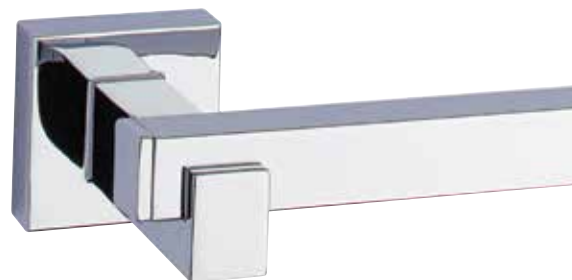

Présentation des produits — 1948 Square

1

Montage dissimulé

2

Design géométrique

3

Supports carrés

Présentation des produits — 1948 Square

Afin de célébrer le 70e anniversaire de Taymor, la collection commémorative 1948 représente la longue et fière histoire de Taymor en tant qu'entreprise canadienne de quincaillerie architecturale. Inspirés par la construction à poteaux et à poutres traditionnelle, les éléments de design empilés et les détails entaillés rappellent les maisons en rondins, une partie historique et emblématique du Canada. Convient aux salles de bains de toutes tailles : des salles de bains familiales aux demi salles de bains. Complétez cette collection hautement stylisée avec notre levier de porte 1948 — carré afin de créer un environnement coordonné avec brio.

Les lignes horizontales épurées et les supports carrés audacieux soulignent le style et la qualité de ce design unique

- Design polyvalent pour s'adapter à toute salle de bains
- Disponible en version carrée et ronde
- Montage avec vis dissimulées assurant une installation d'apparence élégante et contemporaine
- Comprend la quincaillerie de montage pour une installation facile
- S'harmonise avec le levier de porte 1948 de Taymor
- La profondeur de la plaque arrière s'harmonise avec le rosette de notre levier 1948