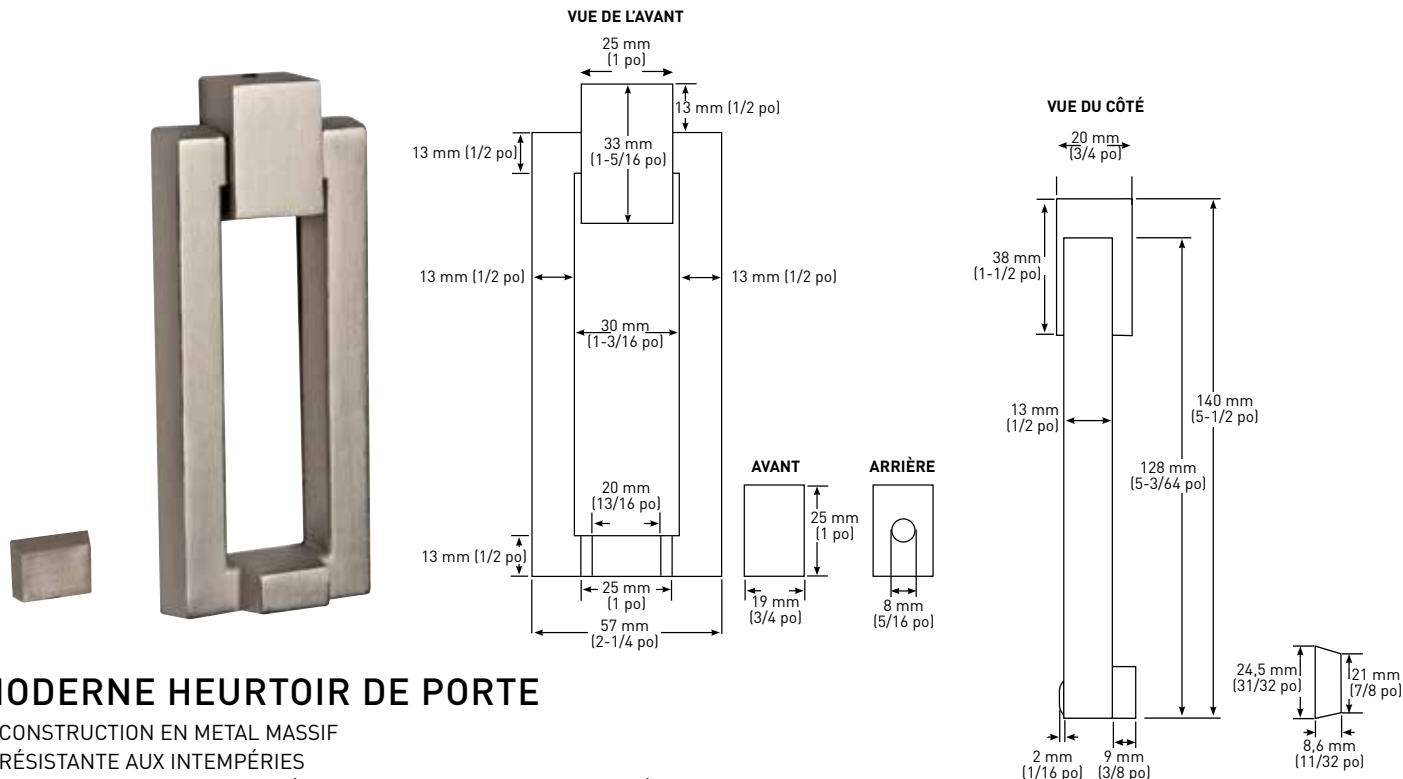

## HEURTOIRES DE PORTE

### MODERNE HEURTOIR DE PORTE

- › CONSTRUCTION EN METAL MASSIF
- › RÉSISTANTE AUX INTEMPÉRIES
- › MONTAGE AVEC VIS DISSIMULÉES POUR UNE APPARENCE RAFFINÉE
- › GÂCHE, VIS DE MONTAGE ET GABARIT COMPRISE

SUR SUPPORT CARTON

57 mm L x 140 mm H x 20 mm P  
(2-1/4 po L x 5-1/2 po H x 3/4 po P)

15  
NICKEL SATINÉ

25-D4810SN

19  
NOIR

25-D4810BLK

QTÉ LA  
CAISSE

5

### CLASSIC HEURTOIR DE PORTE

- › CONSTRUCTION EN METAL MASSIF
- › RÉSISTANTE AUX INTEMPÉRIES
- › COMPREND LES VIS DE MONTAGE À FINITION ASSORTIE

SUR SUPPORT CARTON

81 mm x 161 mm  
(3-3/16 po x 6-5/16 po)