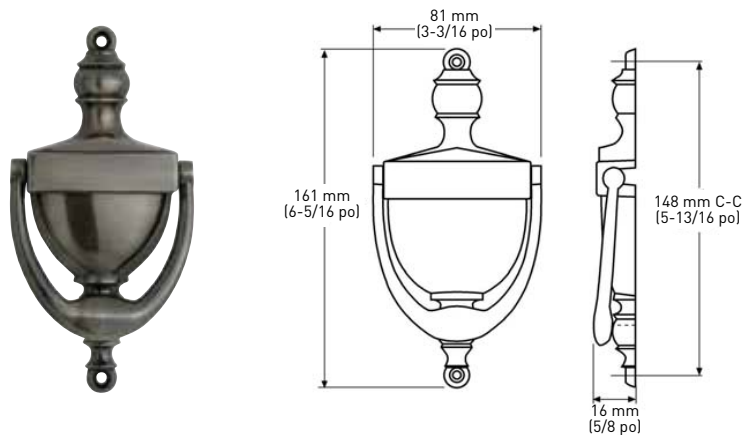

### MODERNE HEURTOIR DE PORTE

- › CONSTRUCTION EN METAL MASSIF
- › RÉSISTANTE AUX INTEMPÉRIES
- › MONTAGE AVEC VIS DISSIMULÉES POUR UNE APPARENCE RAFFINÉE
- › GÂCHE, VIS DE MONTAGE ET GABARIT COMPRISE

SUR SUPPORT CARTON

57 mm L x 140 mm H x 20 mm P  
(2-1/4 po L x 5-1/2 po H x 3/4 po P)

15  
NICKEL SATINÉ

25-D4810SN

19  
NOIR

25-D4810BLK

QTÉ LA  
CAISSE

5

### CLASSIC HEURTOIR DE PORTE

- › CONSTRUCTION EN METAL MASSIF
- › RÉSISTANTE AUX INTEMPÉRIES
- › COMPREND LES VIS DE MONTAGE À FINITION ASSORTIE

SUR SUPPORT CARTON

81 mm x 161 mm  
(3-3/16 po x 6-5/16 po)