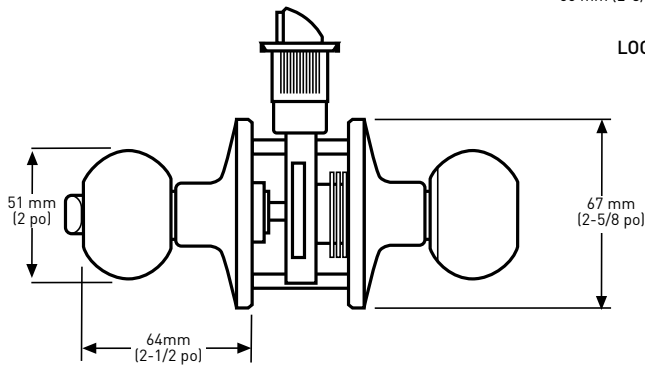

LOQUET 6-EN-1 À ENFONCEMENT/À MORTAISE CARRÉE/À MORTAISE ARRONDIE À 78°

LOQUET D'ENTRÉE 6-EN-1

**LOQUET 6-EN-1 VERROUILLABLE/
NON VERROUILLABLE**

**GÂCHE À COINS ARRONDIS AVEC
LANGUETTE PLEINE LARGEUR**

OPTIONS