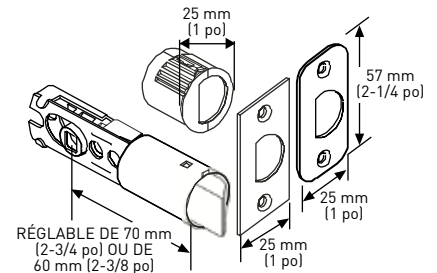

LOQUET 6-EN-1 À ENFONCEMENT/À MORTAISE CARRÉE/À MORTAISE ARRONDIE À 78°