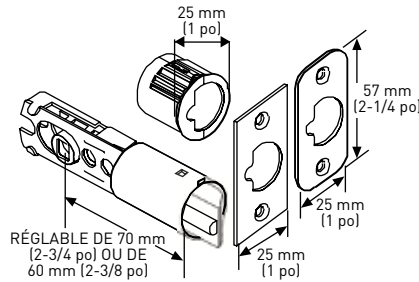

LOQUET 6-EN-1 À ENFONCEMENT/À MORTAISE CARRÉE/À MORTAISE ARRONDIE À 78°