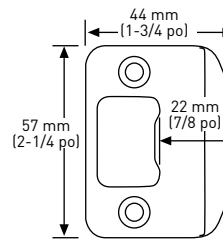

LOQUET 6-EN-1 À ENFONCEMENT/À MORTAISE CARRÉE/À MORTAISE ARRONDIE À 78°

LOQUET D'ENTRÉE 6-EN-1

**LOQUET 6-EN-1 VERROUILLABLE/
NON VERROUILLABLE**

**GÂCHE À COINS ARRONDIS AVEC
LANGUETTE PLEINE LARGEUR**

OPTIONS