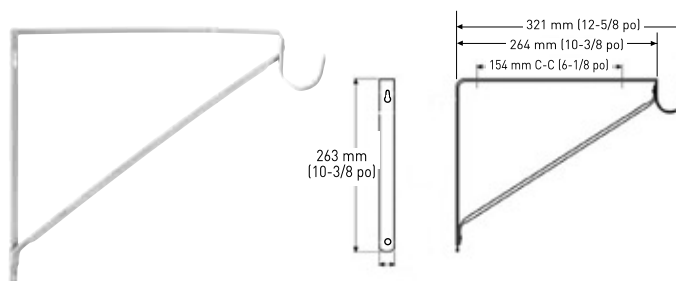

QUINCAILLERIE RÉSIDENITIELLE

QUINCAILLERIE POUR PLACARDS ET MEUBLES

SUPPORT RÉGLABLE POUR ÉTAGÈRE ET TRINGLE

- POUR ÉTAGÈRE DE JUSQU'À 305 mm (12 po) DE LARGEUR ET TRINGLE DE JUSQU'À 38 mm (1-1/2 po) DE DIAMÈTRE
- CONSTRUCTION EN ACIER
- COMPREND LES VIS DE MONTAGE

LABEL CUP

BLANC ENAMEL

QTÉ LA
CAISSE

SUPPORT RÉGLABLE POUR ÉTAGÈRE ET TRINGLE

25-2800

20

SUPPORT FIXE ROBUSTE POUR ÉTAGÈRE ET TRINGLE

- POUR ÉTAGÈRE DE JUSQU'À 305 mm (12 po) DE LARGEUR ET TRINGLE DE JUSQU'À 38 mm (1-1/2 po) DE DIAMÈTRE
- CONSTRUCTION EN ACIER
- COMPREND LES VIS DE MONTAGE

LABEL CUP

BLANC ENAMEL

QTÉ LA
CAISSE

SUPPORT FIXE ROBUSTE POUR ÉTAGÈRE ET TRINGLE

25-2810

20

SUPPORT FIXE ROBUSTE POUR ÉTAGÈRE SEULEMENT

- POUR ÉTAGÈRE DE JUSQU'À 305 mm (12 po) DE LARGEUR
- CONSTRUCTION EN ACIER
- COMPREND LES VIS DE MONTAGE

LABEL CUP

BLANC ENAMEL

QTÉ LA
CAISSE

SUPPORT FIXE ROBUSTE POUR ÉTAGÈRE SEULEMENT

25-2815

20