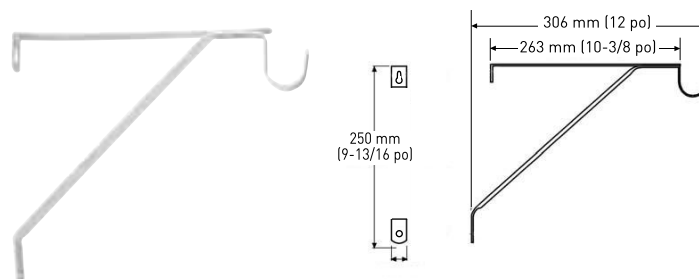

QUINCAILLERIE RÉSIDENITIELLE

QUINCAILLERIE POUR PLACARDS ET MEUBLES

SUPPORT RÉGLABLE POUR ÉTAGÈRE ET TRINGLE

- POUR ÉTAGÈRE DE JUSQU'À 305 mm (12 po) DE LARGEUR ET TRINGLE DE JUSQU'À 38 mm (1-1/2 po) DE DIAMÈTRE
- CONSTRUCTION EN ACIER
- COMPREND LES VIS DE MONTAGE

LABEL CUP

BLANC ENAMEL

QTÉ LA
CAISSE

SUPPORT RÉGLABLE POUR ÉTAGÈRE ET TRINGLE

25-2800

20

SUPPORT FIXE ROBUSTE POUR ÉTAGÈRE ET TRINGLE

- POUR ÉTAGÈRE DE JUSQU'À 305 mm (12 po) DE LARGEUR ET TRINGLE DE JUSQU'À 38 mm (1-1/2 po) DE DIAMÈTRE
- CONSTRUCTION EN ACIER
- COMPREND LES VIS DE MONTAGE

LABEL CUP

BLANC ENAMEL

QTÉ LA
CAISSE

SUPPORT FIXE ROBUSTE POUR ÉTAGÈRE ET TRINGLE

25-2810

20

SUPPORT FIXE ROBUSTE POUR ÉTAGÈRE SEULEMENT

- POUR ÉTAGÈRE DE JUSQU'À 305 mm (12 po) DE LARGEUR
- CONSTRUCTION EN ACIER
- COMPREND LES VIS DE MONTAGE

LABEL CUP

BLANC ENAMEL

QTÉ LA
CAISSE

SUPPORT FIXE ROBUSTE POUR ÉTAGÈRE SEULEMENT

25-2815

20