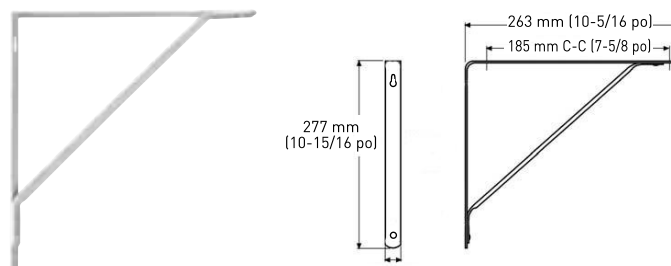

QUINCAILLERIE RÉSIDENITIELLE

QUINCAILLERIE POUR PLACARDS ET MEUBLES

SUPPORT RÉGLABLE POUR ÉTAGÈRE ET TRINGLE

- POUR ÉTAGÈRE DE JUSQU'À 305 mm (12 po) DE LARGEUR ET TRINGLE DE JUSQU'À 38 mm (1-1/2 po) DE DIAMÈTRE
- CONSTRUCTION EN ACIER
- COMPREND LES VIS DE MONTAGE

LABEL CUP

BLANC ENAMEL

QTÉ LA
CAISSE

SUPPORT RÉGLABLE POUR ÉTAGÈRE ET TRINGLE

25-2800

20

SUPPORT FIXE ROBUSTE POUR ÉTAGÈRE ET TRINGLE

- POUR ÉTAGÈRE DE JUSQU'À 305 mm (12 po) DE LARGEUR ET TRINGLE DE JUSQU'À 38 mm (1-1/2 po) DE DIAMÈTRE
- CONSTRUCTION EN ACIER
- COMPREND LES VIS DE MONTAGE

LABEL CUP

BLANC ENAMEL

QTÉ LA
CAISSE

SUPPORT FIXE ROBUSTE POUR ÉTAGÈRE ET TRINGLE

25-2810

20

SUPPORT FIXE ROBUSTE POUR ÉTAGÈRE SEULEMENT

- POUR ÉTAGÈRE DE JUSQU'À 305 mm (12 po) DE LARGEUR
- CONSTRUCTION EN ACIER
- COMPREND LES VIS DE MONTAGE

LABEL CUP

BLANC ENAMEL

QTÉ LA
CAISSE

SUPPORT FIXE ROBUSTE POUR ÉTAGÈRE SEULEMENT

25-2815

20