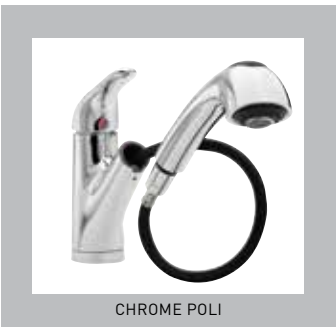

BERWYN
06-8844S / 06-8844SSS
ROBINET DE CUISINE

Taymor

ACIER INOXYDABLE SATINÉ

CARACTÉRISTIQUES

- MANETTE SIMPLE AVEC DOUCHETTE ESCAMOTABLE ET APPLIQUE AMOVIBLE
- DISPONIBLE EN CHROME POLI OU ACIER INOXYDABLE SATINÉ
- POUR ÉVIER STANDARD À TROIS TROUS AVEC ENTRAXE DE 8 po
- CARTOUCHE CÉRAMIQUE
- DÉBIT : 8,3 LPM/2,2 GPM À 60 PSI
- VOIES À EAU EN LAITON ET EN CUIVRE MASSIFS
- PRESSION TESTÉE EN USINE
- HOMOLOGUÉ CSA

CHROME POLI

LES DIMENSIONS CRITIQUES NE SONT PAS À L'ÉCHELLE

CONSTRUCTION

- CONSTRUCTION MÉTALLIQUE AVEC LES DIVERSES FINIS IDENTIFIÉES PAR LE SUFFIXE
- CORPS DE VALVE EN LAITON

MONTAGE

- CONÇU POUR UNE INSTALLATION DANS 1 TROU, 42 mm (1-3/4 po) DIA. MIN. SUR LES PLAGES ALLANT JUSQU'À 53 mm (2-1/16 po)
- APPLIQUE EN OPTION INCLUSE POUR UNE INSTALLATION DANS 3 TROUS AVEC ENTRAXE DE 203 mm (8 po)

ENTRÉE

- TUBES D'ENTRÉE EN CUIVRE DE 1/4 po D.E. AVEC ADAPTATEURS 14 NPSM DE 1/2 po

FONCTIONNEMENT

- MANETTE DE STYLE LEVIER À ACTION DE PIVOT
- FONCTIONNE AVEC MOINS DE 5 LB DE FORCE

MÉCANISME RÉGULATEUR D'EAU