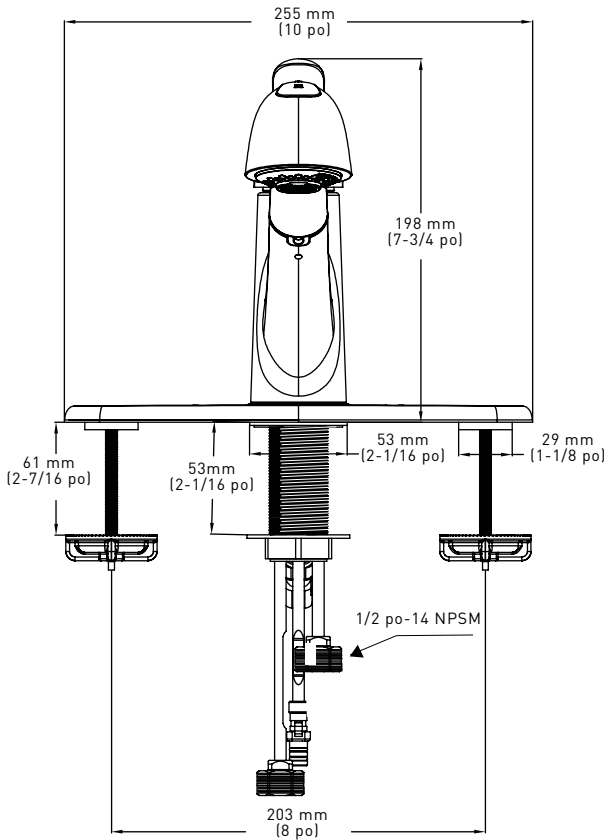

BERWYN
06-8844S / 06-8844SSS
ROBINET DE CUISINE

Taymor

ACIER INOXYDABLE SATINÉ

CARACTÉRISTIQUES

- MANETTE SIMPLE AVEC DOUCHETTE ESCAMOTABLE ET APPLIQUE AMOVIBLE
- DISPONIBLE EN CHROME POLI OU ACIER INOXYDABLE SATINÉ
- POUR ÉVIER STANDARD À TROIS TROUS AVEC ENTRAXE DE 8 po
- CARTOUCHE CÉRAMIQUE
- DÉBIT : 8,3 LPM/2,2 GPM À 60 PSI
- VOIES À EAU EN LAITON ET EN CUIVRE MASSIFS
- PRESSION TESTÉE EN USINE
- HOMOLOGUÉ CSA

CHROME POLI

LES DIMENSIONS CRITIQUES NE SONT PAS À L'ÉCHELLE

CONSTRUCTION

- CONSTRUCTION MÉTALLIQUE AVEC LES DIVERSES FINIS IDENTIFIÉES PAR LE SUFFIXE
- CORPS DE VALVE EN LAITON

MONTAGE

- CONÇU POUR UNE INSTALLATION DANS 1 TROU, 42 mm (1-3/4 po) DIA. MIN. SUR LES PLAGES ALLANT JUSQU'À 53 mm (2-1/16 po)
- APPLIQUE EN OPTION INCLUSE POUR UNE INSTALLATION DANS 3 TROUS AVEC ENTRAXE DE 203 mm (8 po)

ENTRÉE

- TUBES D'ENTRÉE EN CUIVRE DE 1/4 po D.E. AVEC ADAPTATEURS 14 NPSM DE 1/2 po

FONCTIONNEMENT

- MANETTE DE STYLE LEVIER À ACTION DE PIVOT
- FONCTIONNE AVEC MOINS DE 5 LB DE FORCE

MÉCANISME RÉGULATEUR D'EAU

- CARTOUCHE
- VALVE À DISQUE CÉRAMIQUE AUTONOME MONOPIÈCE

DÉBIT

- L'AÉRATEUR LIMITE LE DÉBIT MAX. À 8,3 LPM (2,2 GPM) À 60 PSI

CODES/NORMES APPLICABLES

- ASME A112.18.1/ CSA B125.1
- ANSI/NSF 61/9

GARANTIE