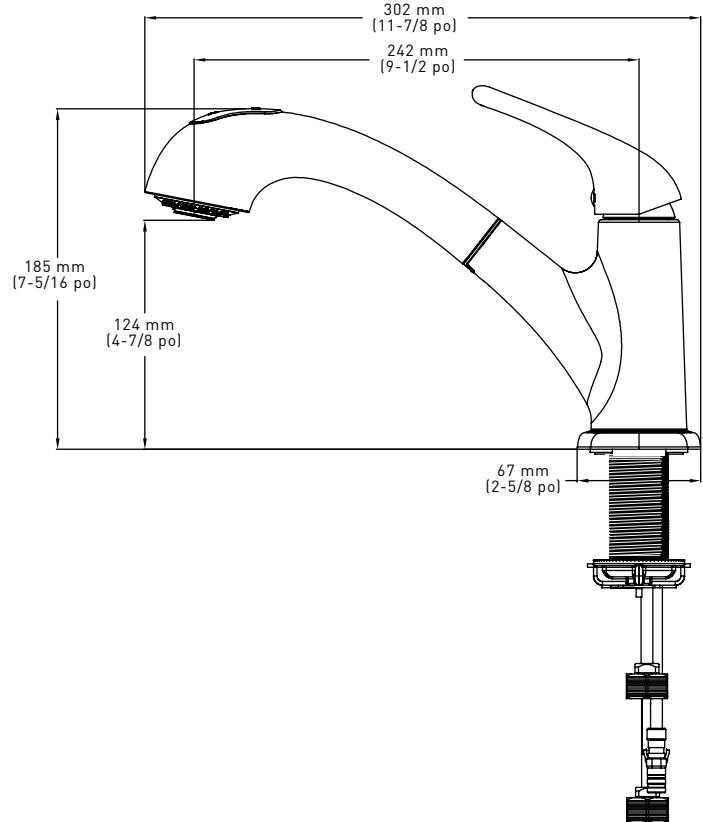

BERWYN
06-8844S / 06-8844SSS
ROBINET DE CUISINE

Taymor

ACIER INOXYDABLE SATINÉ

CARACTÉRISTIQUES

- MANETTE SIMPLE AVEC DOUCHETTE ESCAMOTABLE ET APPLIQUE AMOVIBLE
- DISPONIBLE EN CHROME POLI OU ACIER INOXYDABLE SATINÉ
- POUR ÉVIER STANDARD À TROIS TROUS AVEC ENTRAXE DE 8 po
- CARTOUCHE CÉRAMIQUE
- DÉBIT : 8,3 LPM/2,2 GPM À 60 PSI
- VOIES À EAU EN LAITON ET EN CUIVRE MASSIFS
- PRESSION TESTÉE EN USINE
- HOMOLOGUÉ CSA

CHROME POLI

LES DIMENSIONS CRITIQUES NE SONT PAS À L'ÉCHELLE

CONSTRUCTION

- CONSTRUCTION MÉTALLIQUE AVEC LES DIVERSES FINIS IDENTIFIÉES PAR LE SUFFIXE
- CORPS DE VALVE EN LAITON

MONTAGE

- CONÇU POUR UNE INSTALLATION DANS 1 TROU, 42 mm (1-3/4 po) DIA. MIN. SUR LES PLAGES ALLANT JUSQU'À 53 mm (2-1/16 po)
- APPLIQUE EN OPTION INCLUSE POUR UNE INSTALLATION DANS 3 TROUS AVEC ENTRAXE DE 203 mm (8 po)

ENTRÉE

- TUBES D'ENTRÉE EN CUIVRE DE 1/4 po D.E. AVEC ADAPTATEURS 14 NPSM DE 1/2 po

FONCTIONNEMENT

- MANETTE DE STYLE LEVIER À ACTION DE PIVOT
- FONCTIONNE AVEC MOINS DE 5 LB DE FORCE

MÉCANISME RÉGULATEUR D'EAU

- CARTOUCHE
- VALVE À DISQUE CÉRAMIQUE AUTONOME MONOPIÈCE

DÉBIT

- L'AÉRATEUR LIMITE LE DÉBIT MAX. À 8,3 LPM (2,2 GPM) À 60 PSI

CODES/NORMES APPLICABLES

- ASME A112.18.1/ CSA B125.1
- ANSI/NSF 61/9

GARANTIE