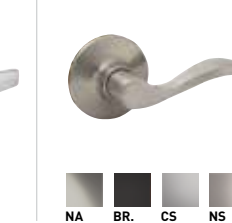

Rond

Carré

À mortaise avec écusson et levier Bergen

Levier Wells Premier avec rosette carrée

Poignée London Premier

Serrures à mortaise

À mortaise Bergen

À mortaise Britannia

Bouton bombé Capri

Bouton bombé Manchester

Bouton sphérique Villa

Bouton ovale Coventry

Bouton tulipe Squire

Pênes dormants

Quincaillerie ronde pour porte coulissante

Quincaillerie rectangulaire pour porte coulissante

Concierge 200

Concierge 100

Série pour constructeurs

Perspective

Orleans

Basic Ball

Pêne dormant

Poignée Ashford

4

Sécurité fiable.

La touche finale : Finitions de qualité pour chaque pièce de votre maison.

**CHROME
POLI**

**CHROME
SATINÉ**

**ACIER
INOXYDABLE
SATINÉ**

**NICKEL
SATINÉ**

**NICKEL
ANTIQUE**