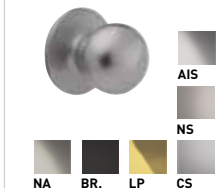

Bouton sphérique Villa