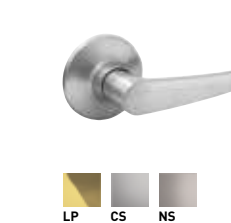

Rond

Carré

À mortaise avec écusson et levier Bergen

Levier Wells Premier avec rosette carrée

Poignée London Premier

Serrures à mortaise

À mortaise Bergen

À mortaise Britannia

Bouton bombé Capri

Bouton bombé Manchester

Bouton sphérique Villa

Bouton ovale Coventry

Bouton tulipe Squire

Pênes dormants

Quincaillerie ronde pour porte coulissante

Quincaillerie rectangulaire pour porte coulissante

Concierge 200

Concierge 100

Série pour constructeurs

Perspective

Orleans

Basic Ball

Pêne dormant

Poignée Ashford