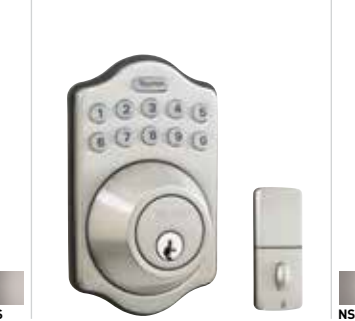

THE PREMIER LINE

Serrure interconnectée

Intérieur

Extérieur/corridor

Rosette carrée

Rosette ronde

Interchangeable avec n'importe quel levier Premier

London

Bouton bombé Capri

Bouton bombé Manchester

Bouton sphérique Villa

Bouton ovale Coventry

Bouton tulipe Squire

Pênes dormants

Quincaillerie ronde pour porte coulissante

Quincaillerie rectangulaire pour porte coulissante

Fjord

Strait

Ashford

Cardiff

Madera

Pênes dormants électroniques

Concierge 400

Concierge 300

Concierge 200

Concierge 100

Série pour constructeurs

Perspective

Orleans

Basic Ball

Pêne dormant

Poignée Ashford