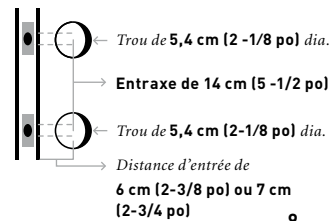

Distance d'entraxe de 14 cm (5-1/2 po).

Taymor®

taymor.com

Marque canadienne de confiance depuis 1948
Vancouver | Toronto | San Francisco

JANVIER 2017 | IMPRIMÉ AU CANADA
© TAYMOR® INDUSTRIES LTD.