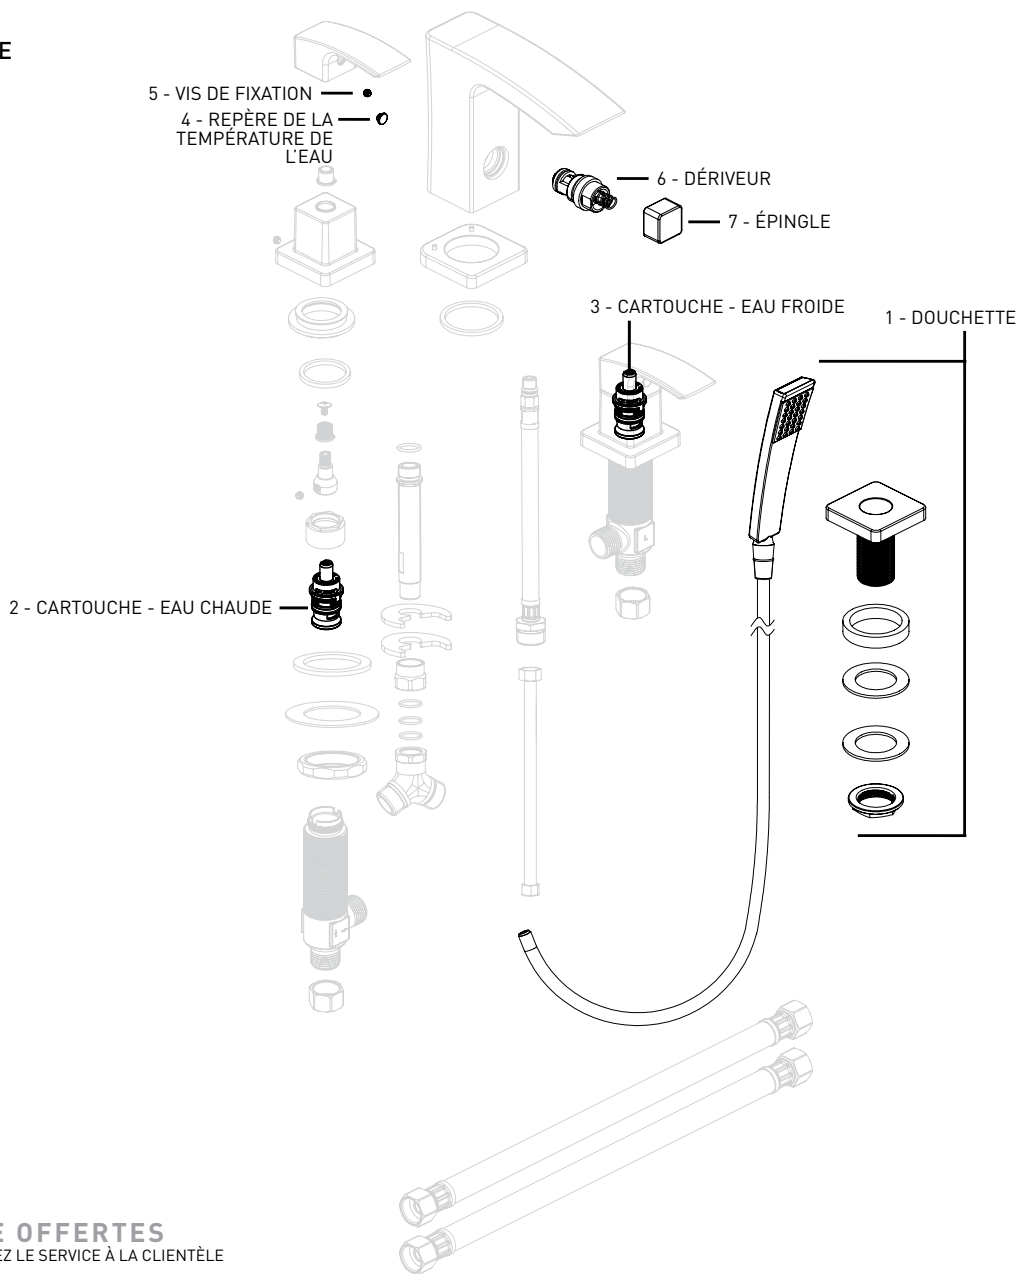

ZURICH

06-4001HS
ROBINET DE BAIGNOIRE
ROMAIN

PIÈCES DE RECHANGE OFFERTES

POUR LES PIÈCES NON INDIQUÉES APPELÉZ LE SERVICE À LA CLIENTÈLE

PIÈCES DE RECHANGE	CHROME POLI NUMÉRO DE PIÈCE
1 - DOUCHETTE	06-RP0556
2 - CARTOUCHE - EAU CHAUDE	06-RP1033H
3 - CARTOUCHE - EAU FROID	06-RP1033C
4 - REPÈRE DE LA TEMPÉRATURE DE L'EAU	06-RP0726
5 - VIS DE FIXATION	06-RP0728
6 - DÉRIVEUR	06-RP0783
7 - ÉPINGLE	06-RP1074