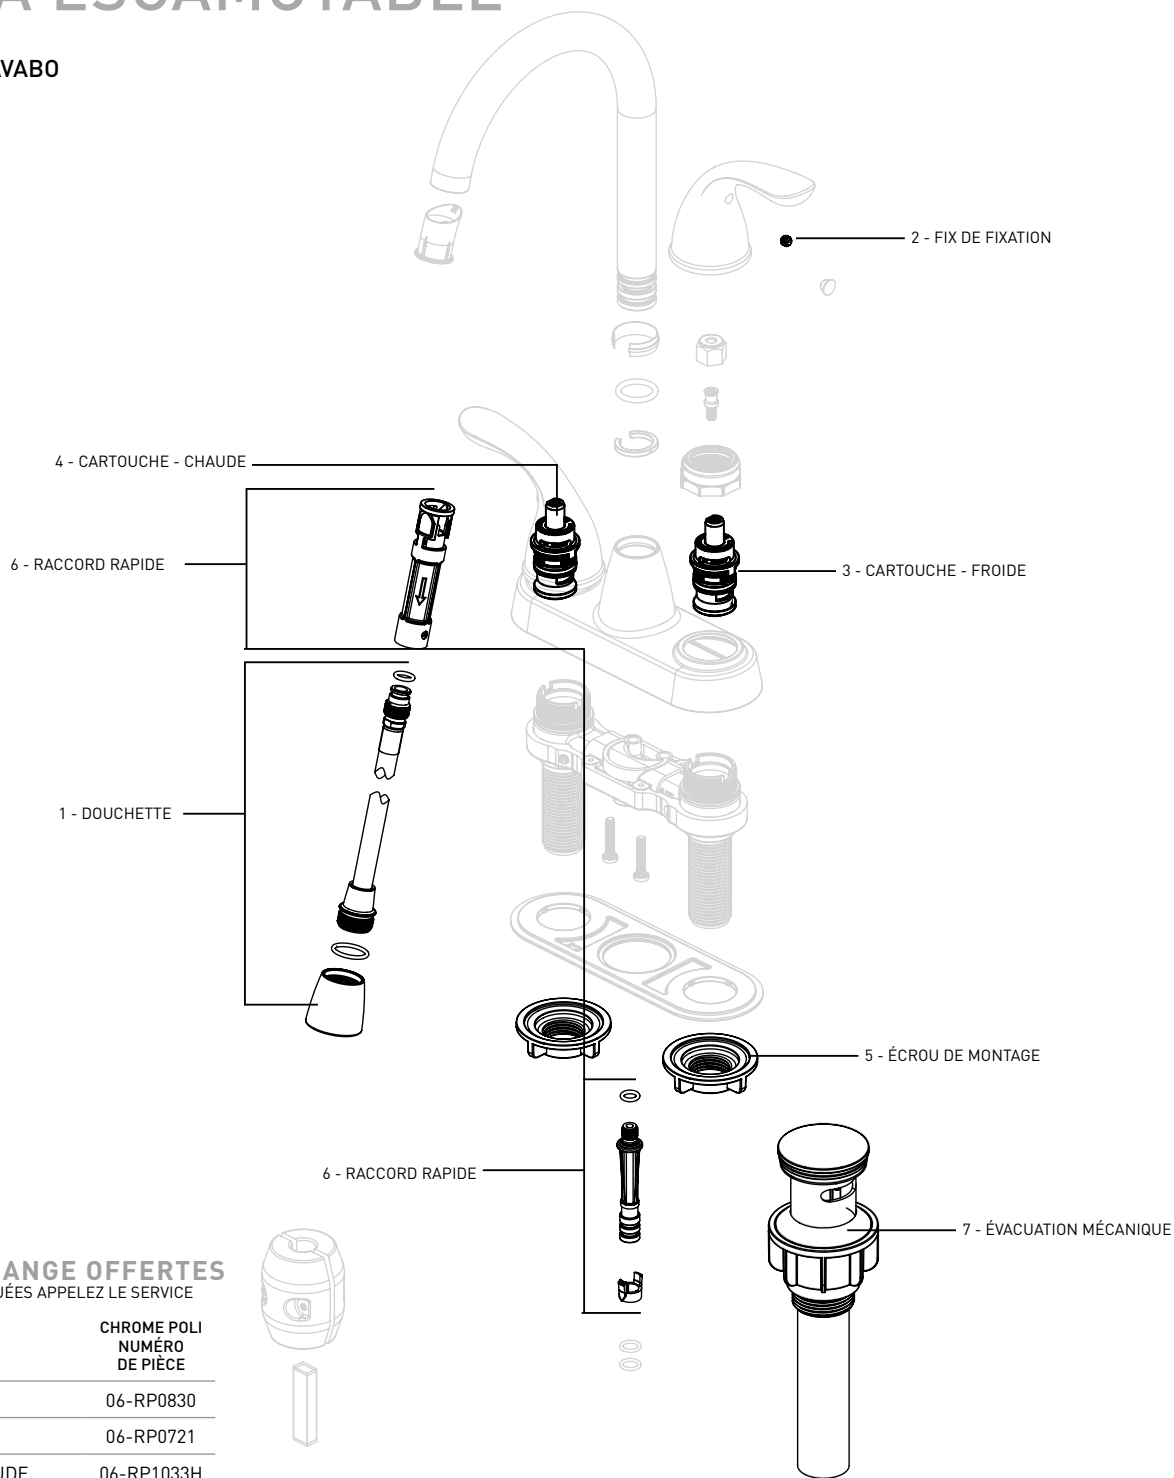

VERSA ESCAMOTABLE

06-4204PS

ROBINET DE LAVABO

PIÈCES DE RECHANGE OFFERTES

POUR LES PIÈCES NON INDIQUÉES APPELEZ LE SERVICE À LA CLIENTÈLE

PIÈCES DE RECHANGE	CHROME POLI NUMÉRO DE PIÈCE
1 - DOUCHETTE	06-RP0830
2 - VIS DE FIXATION	06-RP0721
3 - CARTOUCHE - CHAUDE	06-RP1033H
4 - CARTOUCHE - FROIDE	06-RP1033C
5 - ÉCROU DE MONTAGE	06-RP0186
6 - RACCORD RAPIDE	06-RP0743
7 - ÉVACUATION MÉCANIQUE	06-RP0832