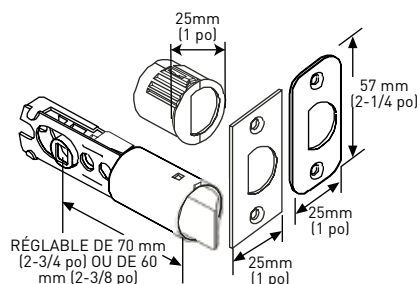

SPÉCIFICATIONS

- LOQUET UNIVERSEL 6-EN-1 : À ENFONCEMENT, À MORTAISE CARRÉE ET À COINS ARRONDIS AVEC DISTANCE D'ENTRÉE RÉGLABLE : 60 mm (2-3/8 po) – 70 mm (2-3/4 po)
- TROUS STANDARDS : 54 mm (2-1/8 po)
- POUR ÉPAISSEUR DE PORTE STANDARD : 35 mm (1-3/8 po) – 45 mm (1-3/4 po)
- GÂCHE À COINS ARRONDIS AVEC LANGUETTE PLEINE LARGEUR ET RÉGLABLE STANDARD : 45 mm x 57 mm (1-3/4 po x 2-1/4 po)

ROUND ROSE

SQUARE ROSE

QUALITÉ
3

ANSI DE QUALITÉ 3

GARANTIE À VIE LIMITÉE SUR LES COMPOSANTS MÉCANIQUES ET LA FINITION

TROUSSE D'EXTENSION EN OPTION POUR S'ADAPTER AUX PORTES D'UNE ÉPAISSEUR DE 2-1/4 po

RÉSISTANCE AU FEU DE 20 MINUTES EN OPTION POUR CERTAINES FONCTIONS

RÉVERSIBLE

RÉPOND AUX NORMES ADA

LOQUET 6-EN-1 VERROUILLABLE/NON VERROUILLABLE

GÂCHE À COINS ARRONDIS AVEC LANGUETTE PLEINE LARGEUR

LES MESURES PEUVENT VARIER DE 3 %

LES MESURES SONT PRÉSENTÉES À TITRE DE RÉFÉRENCE SEULEMENT. TAYMOR SE RÉSERVE LE DROIT DE CHANGER LES SPÉCIFICATIONS DU PRODUIT SANS DONNER D'AVIS. POUR CONSULTER LES DÉTAILS DE LA GARANTIE DU PRODUIT, VEUILLEZ VISITER LE SITE WEB DE TAYMOR

EQUINOX - ROSETTE RONDE EMBALLAGE DE DÉTAIL	VERROUILLABLE	NON VERROUILLABLE	GARNITURE INTÉRIEURE	FAUSSE GARNITURE
SATIN NICKEL 15	31-FV004424SN	31-FV004434SN	-	-
POLISHED CHROME 26	31-FV004424PC	31-FV004434PC	-	-
SATIN CHROME 26D	31-FV004424SC	31-FV004434SC	-	-
QTÉ LA CAISSE 4				
EMBALLAGE POUR CONSTRUCTEUR				
AGED BRONZE 10B+	30-D004424BRN	30-D004434BRN	30-HL0044BRN	30-444BRN
SATIN NICKEL 15	30-D004424SN	30-D004434SN	30-HL0044SN	30-444SN
POLISHED CHROME 26	30-D004424PC	30-D004434PC	30-HL0044PC	30-444PC
SATIN CHROME 26D	30-D004424SC	30-D004434SC	30-HL0044SC	30-444SC
QTÉ LA CAISSE 20				