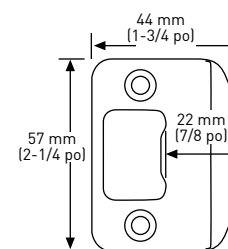

SPÉCIFICATIONS

- LOQUET UNIVERSEL 6-EN-1 : À ENFONCEMENT, À MORTAISE CARRÉE ET À COINS ARRONDIS AVEC DISTANCE D'ENTRÉE RÉGLABLE : 60 mm (2-3/8 po) – 70 mm (2-3/4 po)
- TROUS STANDARDS : 54 mm (2-1/8 po)
- POUR ÉPAISSEUR DE PORTE STANDARD : 35 mm (1-3/8 po) – 45 mm (1-3/4 po)
- GÂCHE À COINS ARRONDIS AVEC LANGUETTE PLEINE LARGEUR ET RÉGLABLE STANDARD : 45 mm x 57 mm (1-3/4 po x 2-1/4 po)

RÉVERSIBLE

RÉPOND AUX NORMES ADA

LOQUET 6-EN-1 VERROUILLABLE/NON VERROUILLABLE

GÂCHE À COINS ARRONDIS AVEC LANGUETTE PLEINE LARGEUR

LES MESURES PEUVENT VARIER DE 3 %

LES MESURES SONT PRÉSENTÉES À TITRE DE RÉFÉRENCE SEULEMENT. TAYMOR SE RÉSERVE LE DROIT DE CHANGER LES SPÉCIFICATIONS DU PRODUIT SANS DONNER D'AVIS. POUR CONSULTER LES DÉTAILS DE LA GARANTIE DU PRODUIT, VEUILLEZ VISITER LE SITE WEB DE TAYMOR

EQUINOX - ROSETTE RONDE EMBALLAGE DE DÉTAIL	VERROUILLABLE	NON VERROUILLABLE	GARNITURE INTÉRIEURE	FAUSSE GARNITURE
SATIN NICKEL 15	31-FV004424SN	31-FV004434SN	-	-
POLISHED CHROME 26	31-FV004424PC	31-FV004434PC	-	-
SATIN CHROME 26D	31-FV004424SC	31-FV004434SC	-	-
QTÉ LA CAISSE 4				
EMBALLAGE POUR CONSTRUCTEUR				
AGED BRONZE 10B+	30-D004424BRN	30-D004434BRN	30-HL0044BRN	30-444BRN
SATIN NICKEL 15	30-D004424SN	30-D004434SN	30-HL0044SN	30-444SN
POLISHED CHROME 26	30-D004424PC	30-D004434PC	30-HL0044PC	30-444PC
SATIN CHROME 26D	30-D004424SC	30-D004434SC	30-HL0044SC	30-444SC
QTÉ LA CAISSE 20				