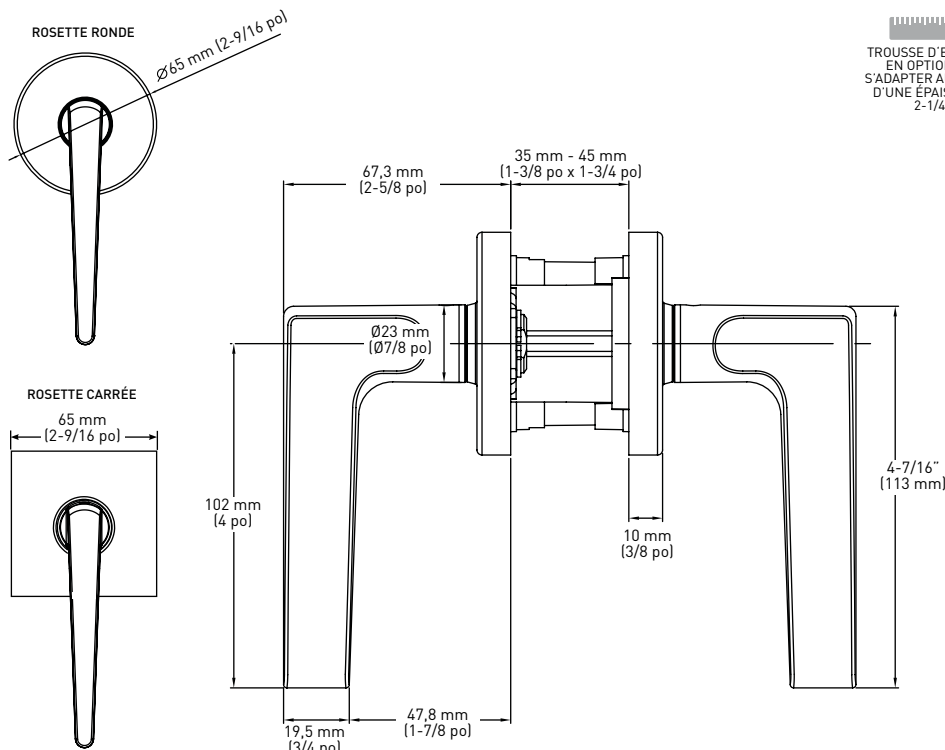

SPÉCIFICATIONS

- LOQUET UNIVERSEL 6-EN-1 : À ENFONCEMENT, À MORTAISE CARRÉE ET À COINS ARRONDIS AVEC DISTANCE D'ENTRÉE RÉGLABLE : 60 mm (2-3/8 po) – 70 mm (2-3/4 po)
- TROUS STANDARDS : 54 mm (2-1/8 po)
- POUR ÉPAISSEUR DE PORTE STANDARD : 35 mm (1-3/8 po) – 45 mm (1-3/4 po)
- GÂCHE À COINS ARRONDIS AVEC LANGUETTE PLEINE LARGEUR ET RÉGLABLE STANDARD : 45 mm x 57 mm (1-3/4 po x 2-1/4 po)

ROUND ROSE

SQUARE ROSE

QUALITÉ
3

ANSI DE QUALITÉ 3

GARANTIE À VIE LIMITÉE SUR LES COMPOSANTS MÉCANIQUES ET LA FINITION

TROUSSE D'EXTENSION EN OPTION POUR S'ADAPTER AUX PORTES D'UNE ÉPAISSEUR DE 2-1/4 po

RÉSISTANCE AU FEU DE 20 MINUTES EN OPTION POUR CERTAINES FONCTIONS

RÉVERSIBLE

RÉPOND AUX NORMES ADA

LOQUET 6-EN-1 VERROUILLABLE/NON VERROUILLABLE

GÂCHE À COINS ARRONDIS AVEC LANGUETTE PLEINE LARGEUR

LES MESURES PEUVENT VARIER DE 3 %

LES MESURES SONT PRÉSENTÉES À TITRE DE RÉFÉRENCE SEULEMENT. TAYMOR SE RÉSERVE LE DROIT DE CHANGER LES SPÉCIFICATIONS DU PRODUIT SANS DONNER D'AVIS. POUR CONSULTER LES DÉTAILS DE LA GARANTIE DU PRODUIT, VEUILLEZ VISITER LE SITE WEB DE TAYMOR

EQUINOX - ROSETTE RONDE EMBALLAGE DE DÉTAIL	VERROUILLABLE	NON VERROUILLABLE	GARNITURE INTÉRIEURE	FAUSSE GARNITURE
SATIN NICKEL 15	31-FV004424SN	31-FV004434SN	-	-
POLISHED CHROME 26	31-FV004424PC	31-FV004434PC	-	-
SATIN CHROME 26D	31-FV004424SC	31-FV004434SC	-	-
QTÉ LA CAISSE 4				
EMBALLAGE POUR CONSTRUCTEUR				
AGED BRONZE 10B+	30-D004424BRN	30-D004434BRN	30-HL0044BRN	30-444BRN
SATIN NICKEL 15	30-D004424SN	30-D004434SN	30-HL0044SN	30-444SN
POLISHED CHROME 26	30-D004424PC	30-D004434PC	30-HL0044PC	30-444PC
SATIN CHROME 26D	30-D004424SC	30-D004434SC	30-HL0044SC	30-444SC
QTÉ LA CAISSE 20				