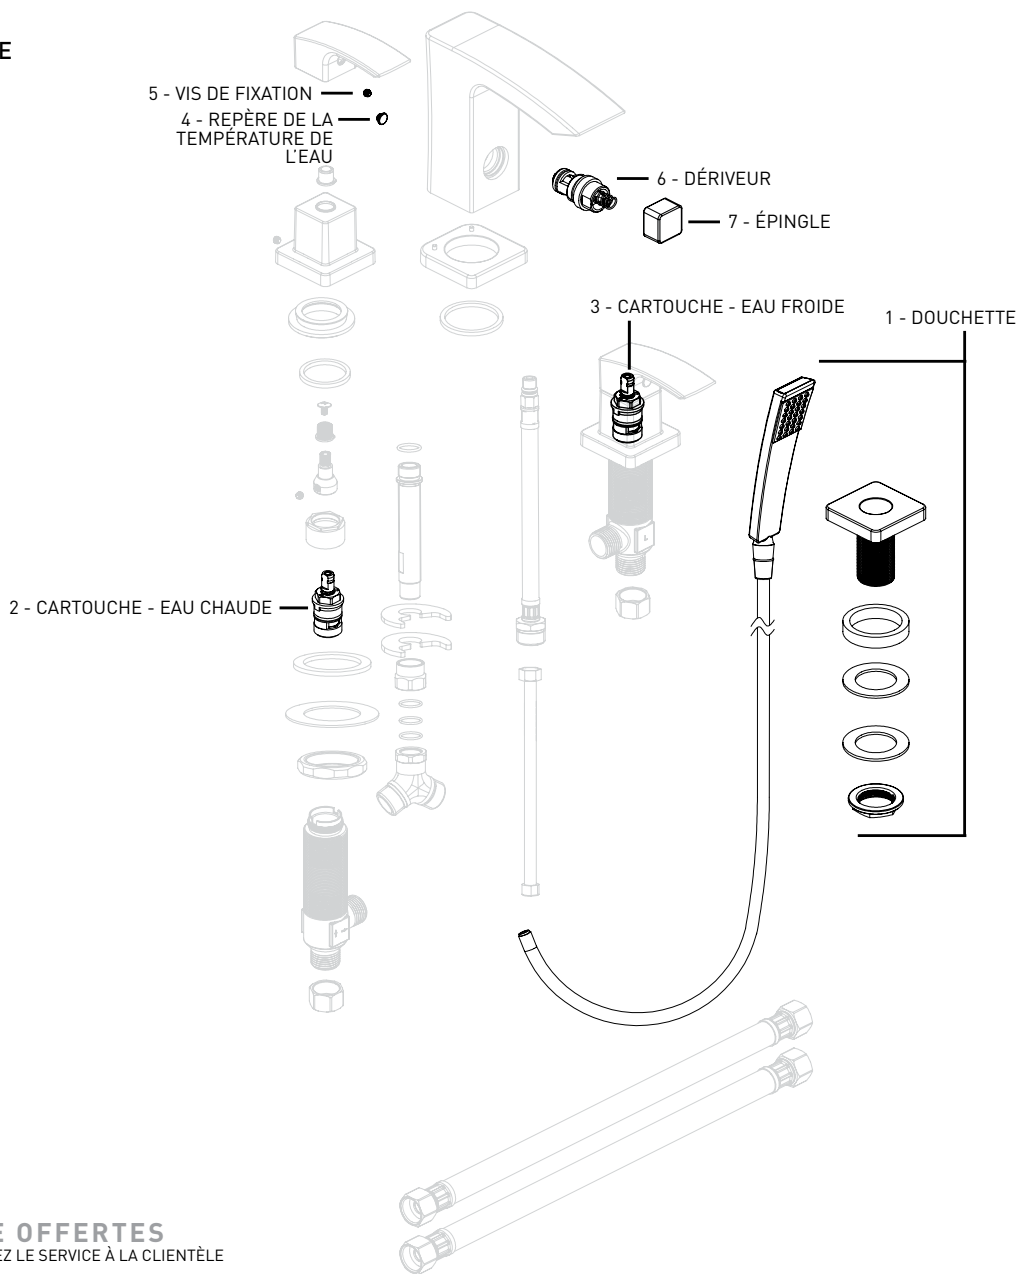

ZURICH

06-4001HS
ROBINET DE BAIGNOIRE
ROMAIN

PIÈCES DE RECHANGE OFFERTES

POUR LES PIÈCES NON INDIQUÉES APPELEZ LE SERVICE À LA CLIENTÈLE

PIÈCES DE RECHANGE	CHROME POLI NUMÉRO DE PIÈCE
1 - DOUCHETTE	06-RP0556
2 - CARTOUCHE - EAU CHAUDE	06-RP0316H
3 - CARTOUCHE - EAU FROID	06-RP0316C
4 - REPÈRE DE LA TEMPÉRATURE DE L'EAU	06-RP0726
5 - VIS DE FIXATION	06-RP0728
6 - DÉRIVEUR	06-RP0783
7 - ÉPINGLE	06-RP1074