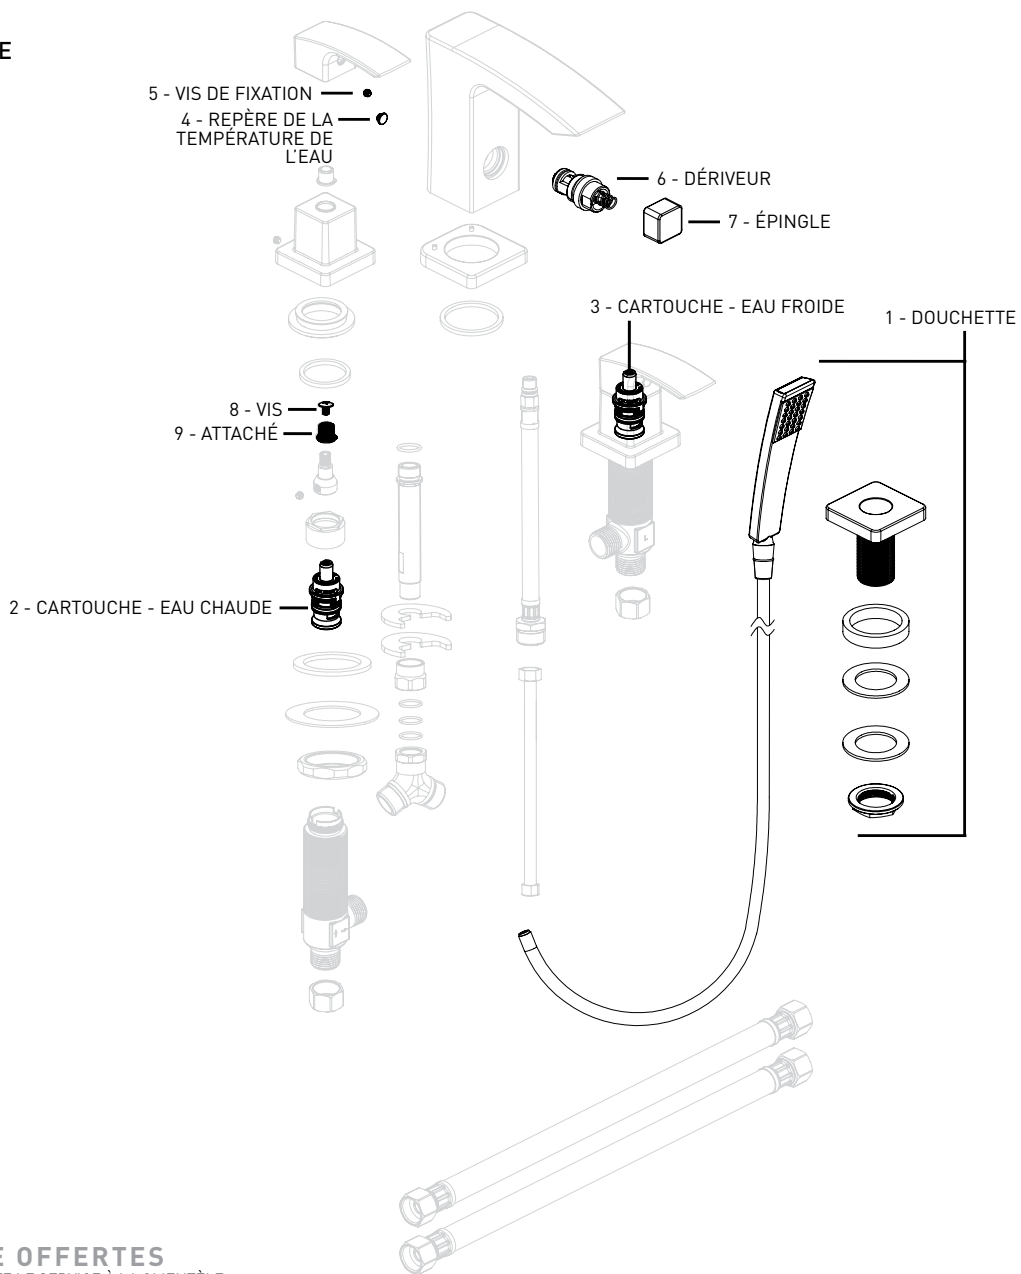

ZURICH

06-4001HS
ROBINET DE BAIGNOIRE
ROMAIN

PIÈCES DE RECHANGE OFFERTES

POUR LES PIÈCES NON INDIQUÉES APPELEZ LE SERVICE À LA CLIENTÈLE

PIÈCES DE RECHANGE	CHROME POLI NUMÉRO DE PIÈCE
1 - DOUCHETTE	06-RP0556
2 - CARTOUCHE - EAU CHAUDE	06-RP1033H
3 - CARTOUCHE - EAU FROID	06-RP1033C
4 - REPÈRE DE LA TEMPÉRATURE DE L'EAU	06-RP0726
5 - VIS DE FIXATION	06-RP0728
6 - DÉRIVEUR	06-RP0783
7 - ÉPINGLE	06-RP1074
8 - VIS	06-RP1083
9 - ATTACHÉ	06-RP1084