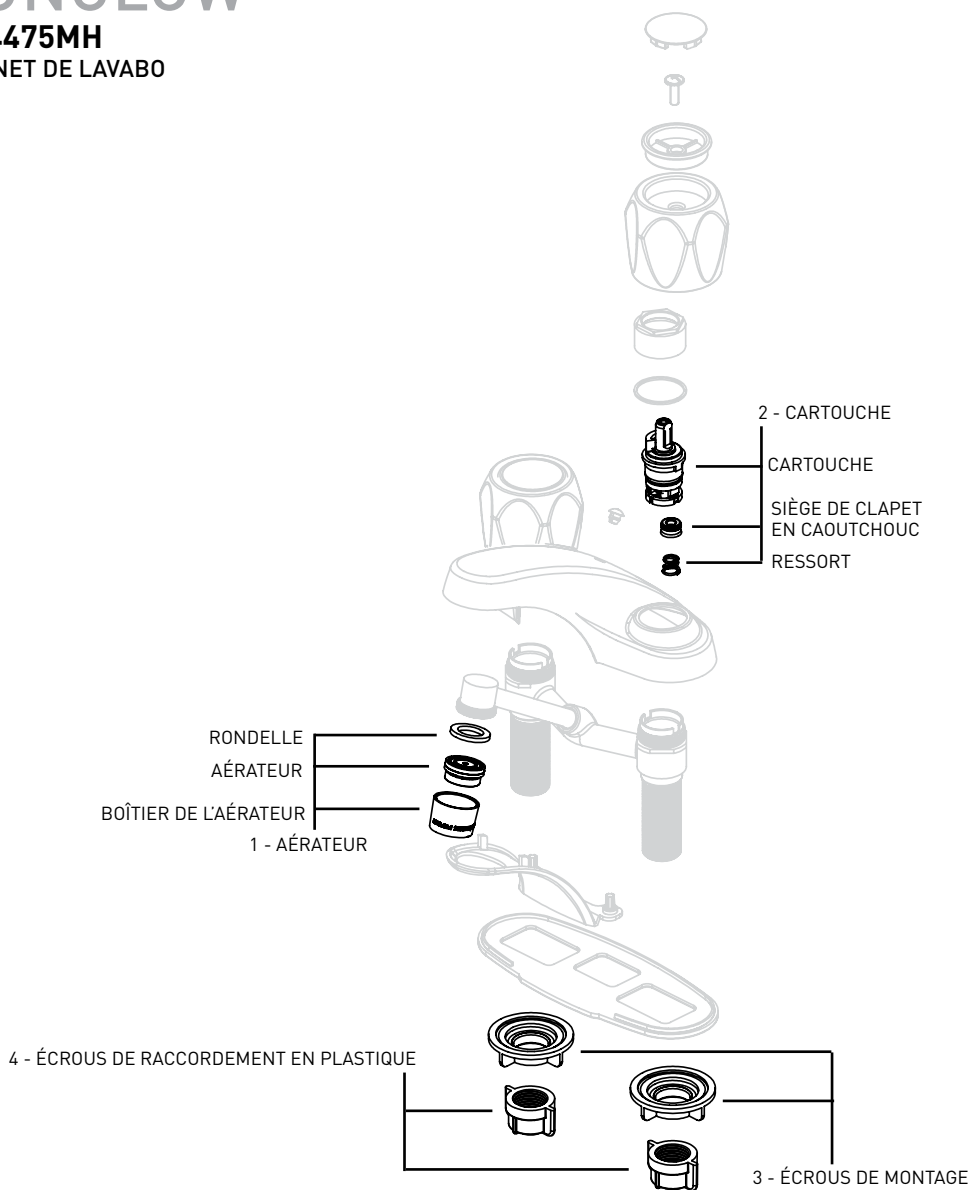

SUNGLOW

06-4475MH
ROBINET DE LAVABO

PIÈCES DE RECHANGE OFFERTES

POUR LES PIÈCES NON INDIQUÉES APPELEZ LE SERVICE À LA CLIENTÈLE

PIÈCES DE RECHANGE	CHROME POLI NUMÉRO DE PIÈCE
1 - AÉRATEUR	06-RP0704
2 - CARTOUCHE	06-RP0069
3 - ÉCROUS DE MONTAGE	06-RP0186
4 - ÉCROUS DE RACCORDEMENT EN PLASTIQUE	06-RP0739