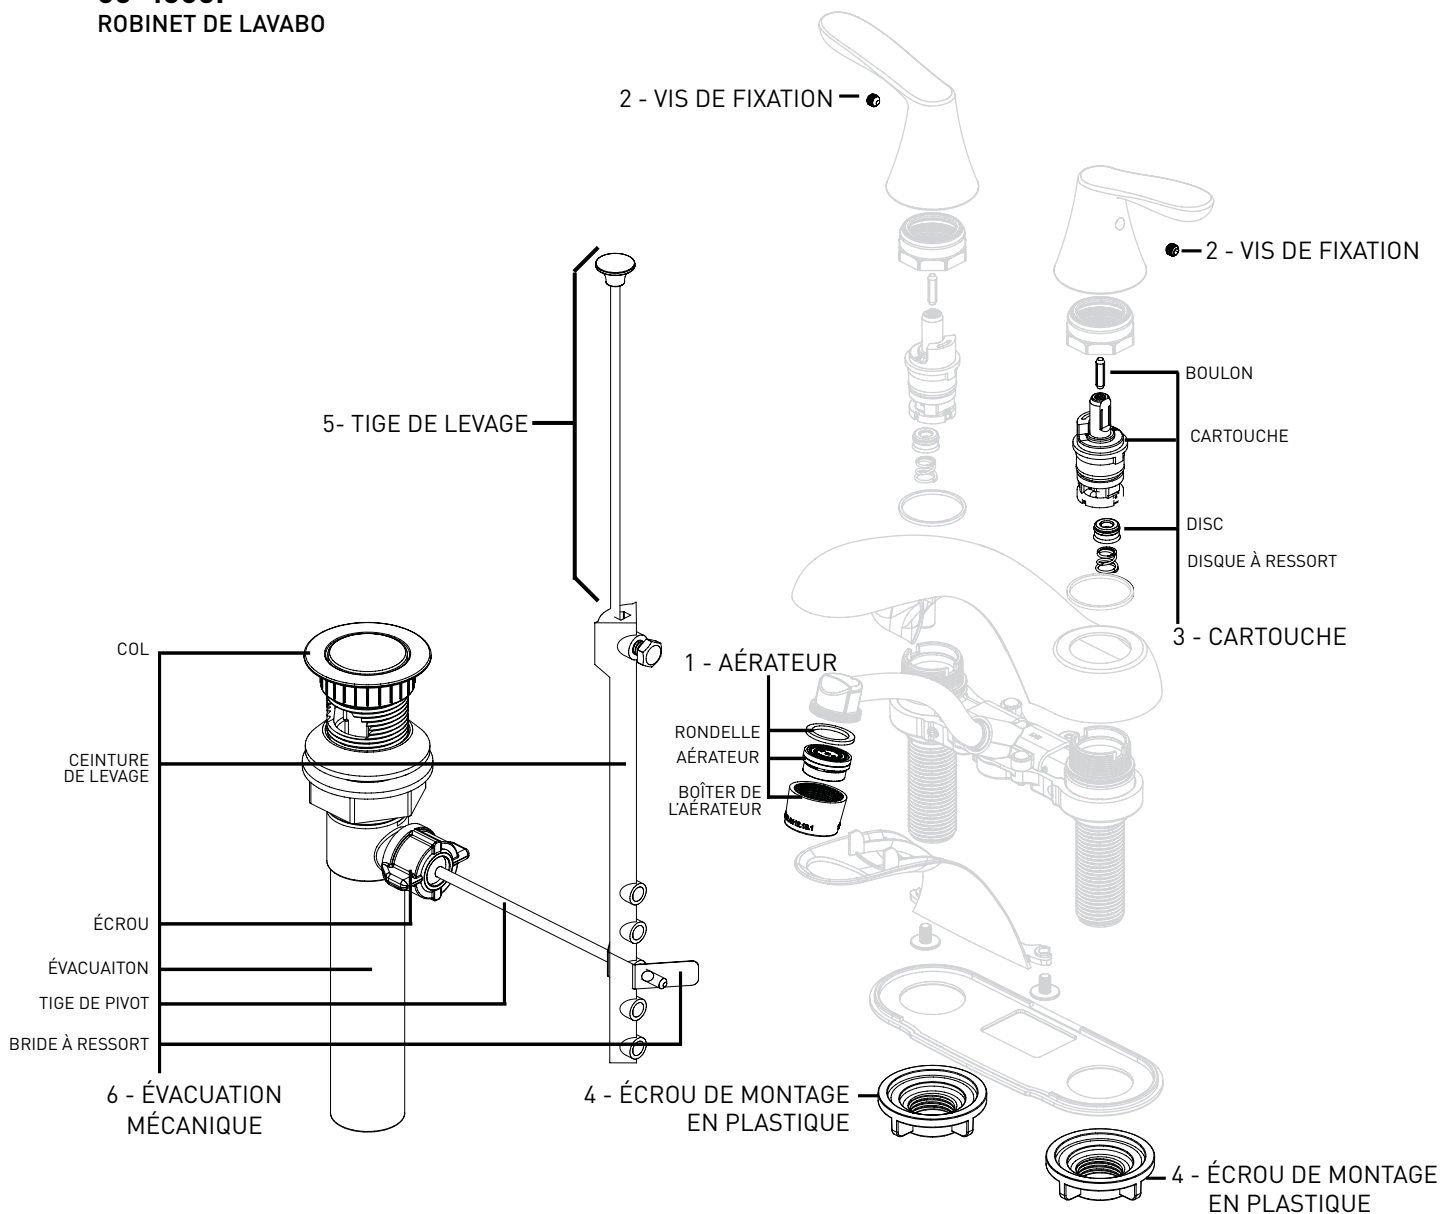

INFINITY

06-4605P

ROBINET DE LAVABO

PIÈCES DE RECHANGE OFFERTES

POUR LES PIÈCES NON INDIQUÉES APPELEZ LE SERVICE À LA CLIENTÈLE

PIÈCES DE RECHANGE	CHROME POLI NUMÉRO DE PIÈCE
1 - AÉRATEUR	06-RP0821
2 - VIS DE FIXATION	06-RP0721
3 - L'ENSEMBLE DE CARTOUCHE	06-RP0818
4 - ÉCROUS DE RACCORDEMENT EN PLASTIQUE	06-RP0186
5 - TIGE DE LEVAGE	06-RP0709
6 - ÉVACUATION MÉCANIQUE	06-RP0204