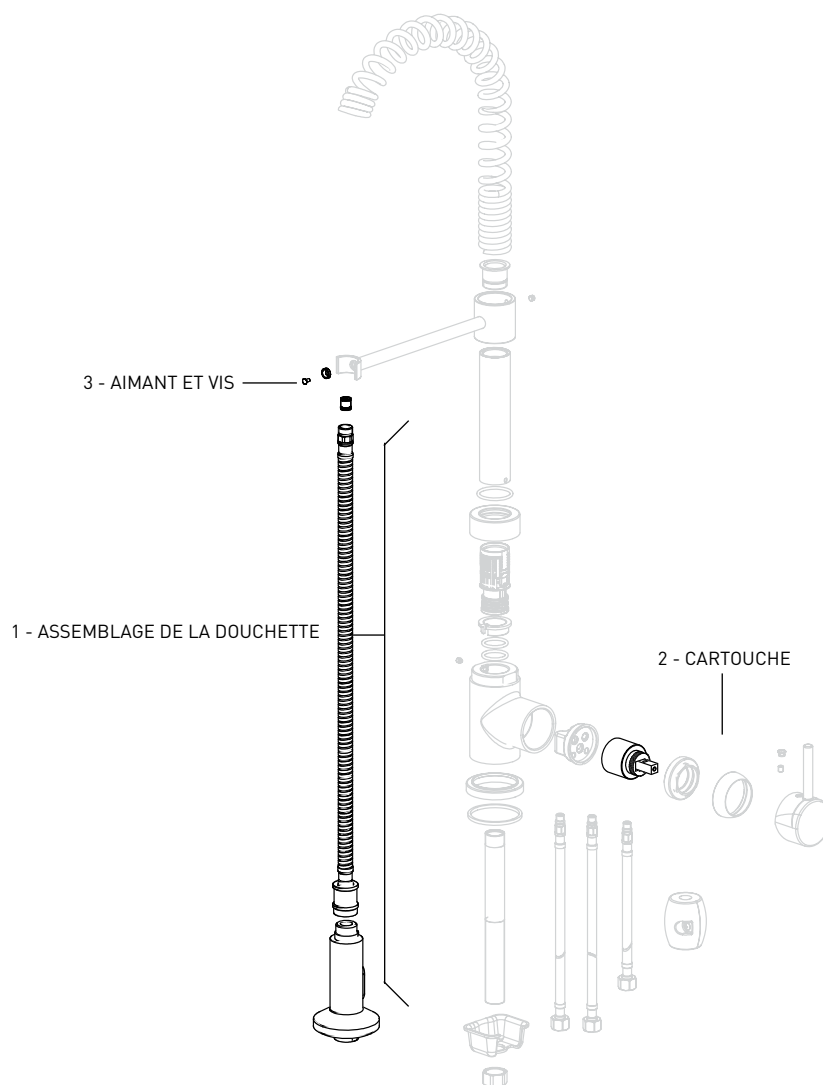

LUNA

06-8728S

ROBINET DE CUISINE

PIÈCES DE RECHANGE OFFERTES

POUR LES PIÈCES NON INDIQUÉES APPELEZ LE SERVICE À LA CLIENTÈLE

PIÈCES DE RECHANGE	CHROME POLI NUMÉRO DE PIÈCE
1 - ASSEMBLAGE DE LA DOUCHETTE	06-RP0608
2 - CARTOUCHE	06-RP0606
3 - AIMANT ET VIS	06-RP1075