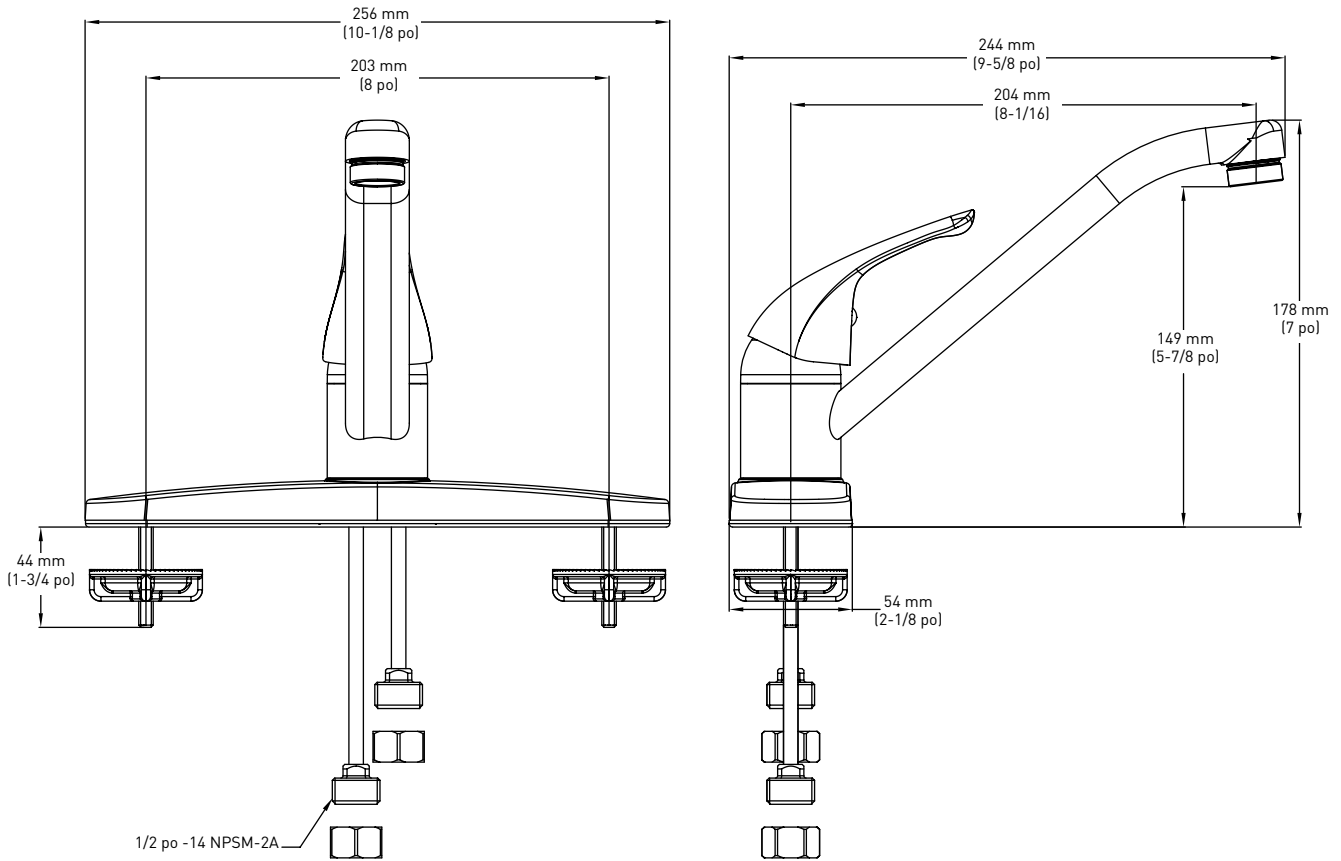

INFINITY

06-8830

ROBINET DE CUISINE

Taymor

CARACTÉRISTIQUES

- MANETTE SIMPLE
- DISPONIBLE EN CHROME POLI
- POUR ÉVIER STANDARD À TROIS TROUS AVEC ENTRAXE DE 8 po
- CLAPET À BILLE EN ACIER INOXYDABLE
- DÉBIT MAXIMAL : 8,3 LPM/2,2 GPM À 60 PSI
- VOIES À EAU EN LAITON ET EN CUIVRE MASSIFS
- PRESSION TESTÉE EN USINE

- HOMOLOGUÉ cUPC
- HOMOLOGUÉ FAIBLE TENEUR EN PLOMB

INFINITY

06-8830
ROBINET DE CUISINE

LES DIMENSIONS CRITIQUES NE SONT PAS À L'ÉCHELLE

CONSTRUCTION

- CONSTRUCTION MÉTALLIQUE AVEC FINITION EN CHROME POLI
- CORPS DE VALVE EN HYBRIDE

MONTAGE

- CONÇU POUR UNE INSTALLATION DANS 3 TROUS, 30 mm (1-3/16 po) DIA. MIN. AVEC ENTRAXE DE 203 mm (8 po) SUR LES PLAGES ALLANT JUSQU'À 29 mm (1-1/8 po)

ENTRÉE

- CUIVRE/MIP DE 1/2 PO AVEC ADAPTATEURS 14 NPSM DE 1/2 po

FONCTIONNEMENT

- MANETTE DE STYLE LEVIER À ACTION DE PIVOT
- FONCTIONNE AVEC MOINS DE 5 LB DE FORCE

MÉCANISME RÉGULATEUR D'EAU

- DE TYPE BILLE ROTATIF EN ACIER INOXYDABLE AVEC SIÈGES NON MÉTALLIQUES

DÉBIT