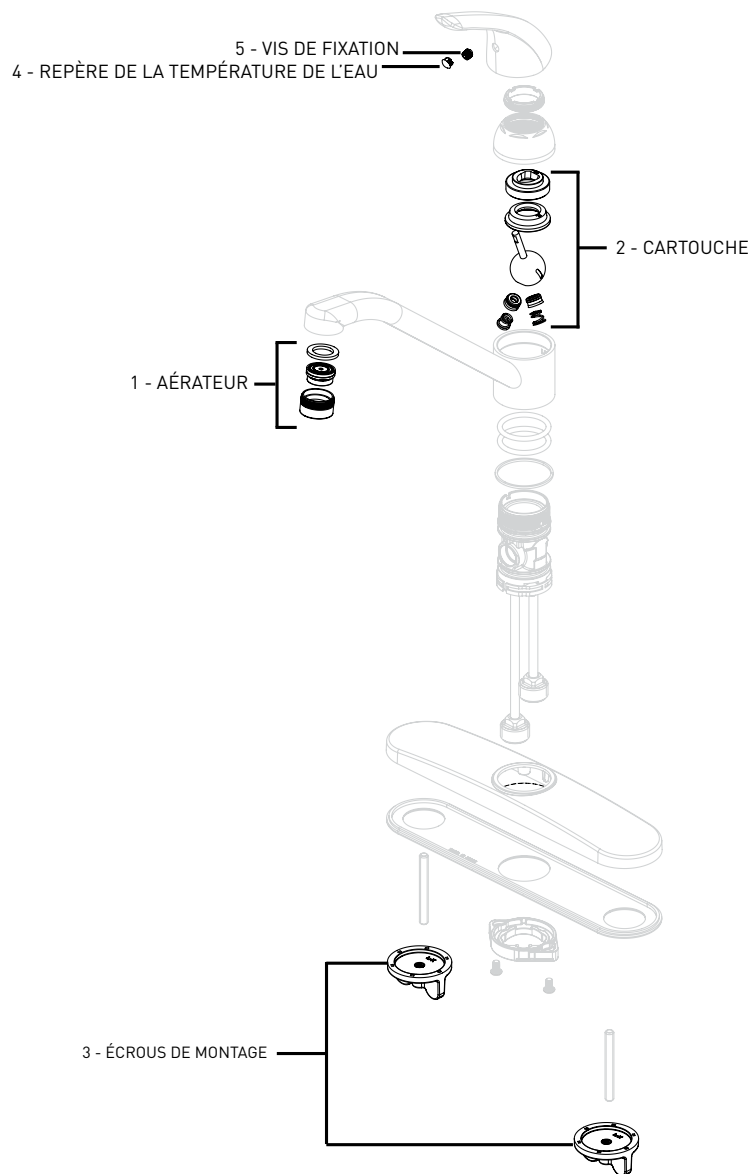

INFINITY

06-8830

ROBINET DE CUISINE

PIÈCES DE RECHANGE OFFERTES

POUR LES PIÈCES NON INDIQUÉES APPELEZ LE SERVICE À LA CLIENTÈLE

PIÈCES DE RECHANGE	CHROME POLI NUMÉRO DE PIÈCE
1 - AÉRATEUR	06-RP0006
2 - CARTOUCHE	06-RP0081
3 - ÉCROUS DE MONTAGE	06-RP0188
4 - REPÈRE DE LA TEMPÉRATURE DE L'EAU	06-RP0756
5 - VIS DE FIXATION	06-RP0720