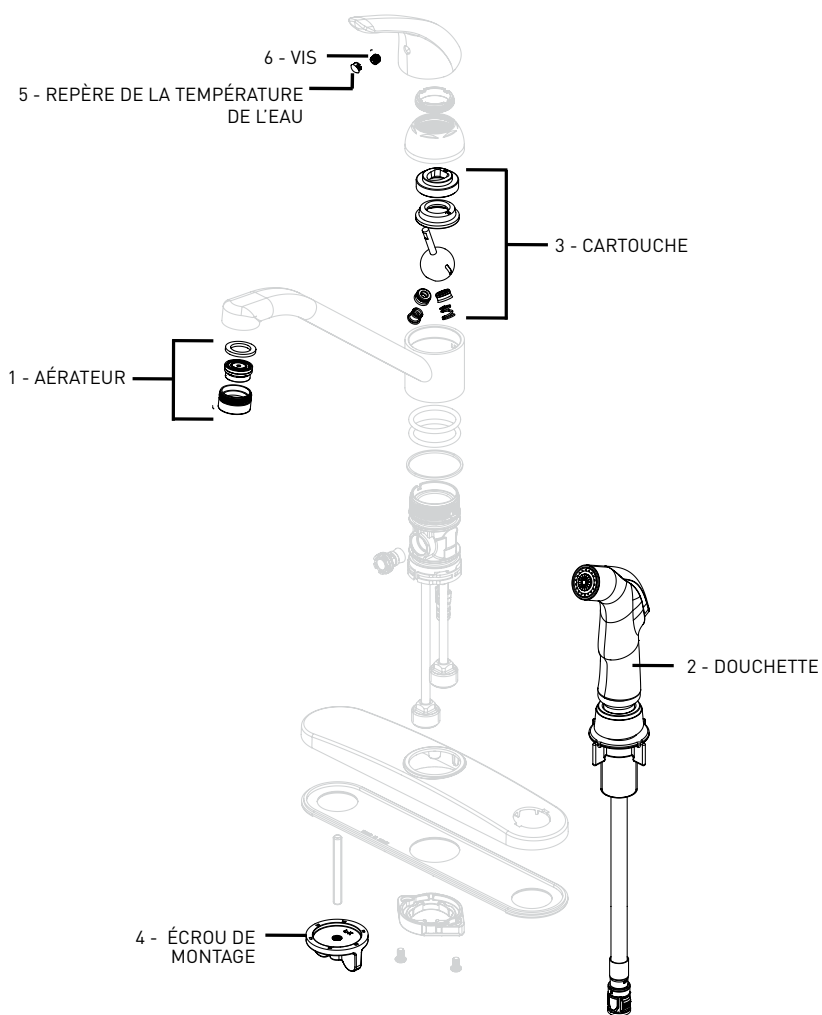

INFINITY

06-8830S / 06-8830SSN

ROBINET DE CUISINE

PIÈCES DE RECHANGE OFFERTES

POUR LES PIÈCES NON INDIQUÉES APPELEZ LE SERVICE À LA CLIENTÈLE

PIÈCES DE RECHANGE	NICKEL SATINÉ PVD NUMÉRO DE PIÈCE	CHROME POLI NUMÉRO DE PIÈCE
1 - AÉRATEUR	06-RP0006SN	06-RP0006
2 - DOUCHETTE	06-RP0796SN	06-RP0796
3 - CARTOUCHE	06-RP0081	06-RP0081
4 - ÉCROU DE MONTAGE	06-RP0188	06-RP0188
5 - REPÈRE DE LA TEMPÉRATURE DE L'EAU	06-RP0756	06-RP0756
6 - VIS	06-RP0720	06-RP0720