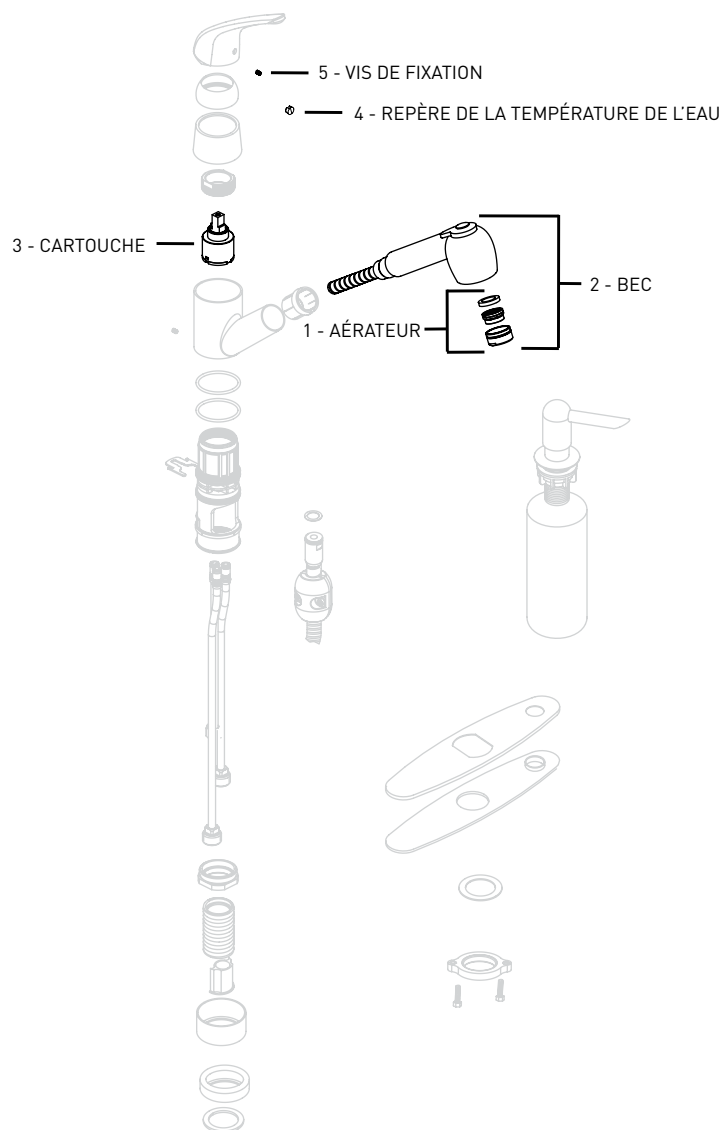

INFINITY

06-8831SS / 06-8831DSSN

ROBINET DE CUISINE

PIÈCES DE RECHANGE OFFERTES

POUR LES PIÈCES NON INDIQUÉES APPELEZ LE SERVICE À LA CLIENTÈLE

PIÈCES DE RECHANGE	NICKEL SATINÉ PVD NUMÉRO DE PIÈCE	CHROME POLI NUMÉRO DE PIÈCE
1 - AÉRATEUR	06-RP0757SN	06-RP0757
2 - BEC	06-RP0247SN	06-RP0247
3 - CARTOUCHE	06-RP0080	06-RP0080
4 - REPÈRE DE LA TEMPÉRATURE DE L'EAU	06-RP0053	06-RP0053
5 - VIS DE FIXATION	06-RP0721	06-RP0721