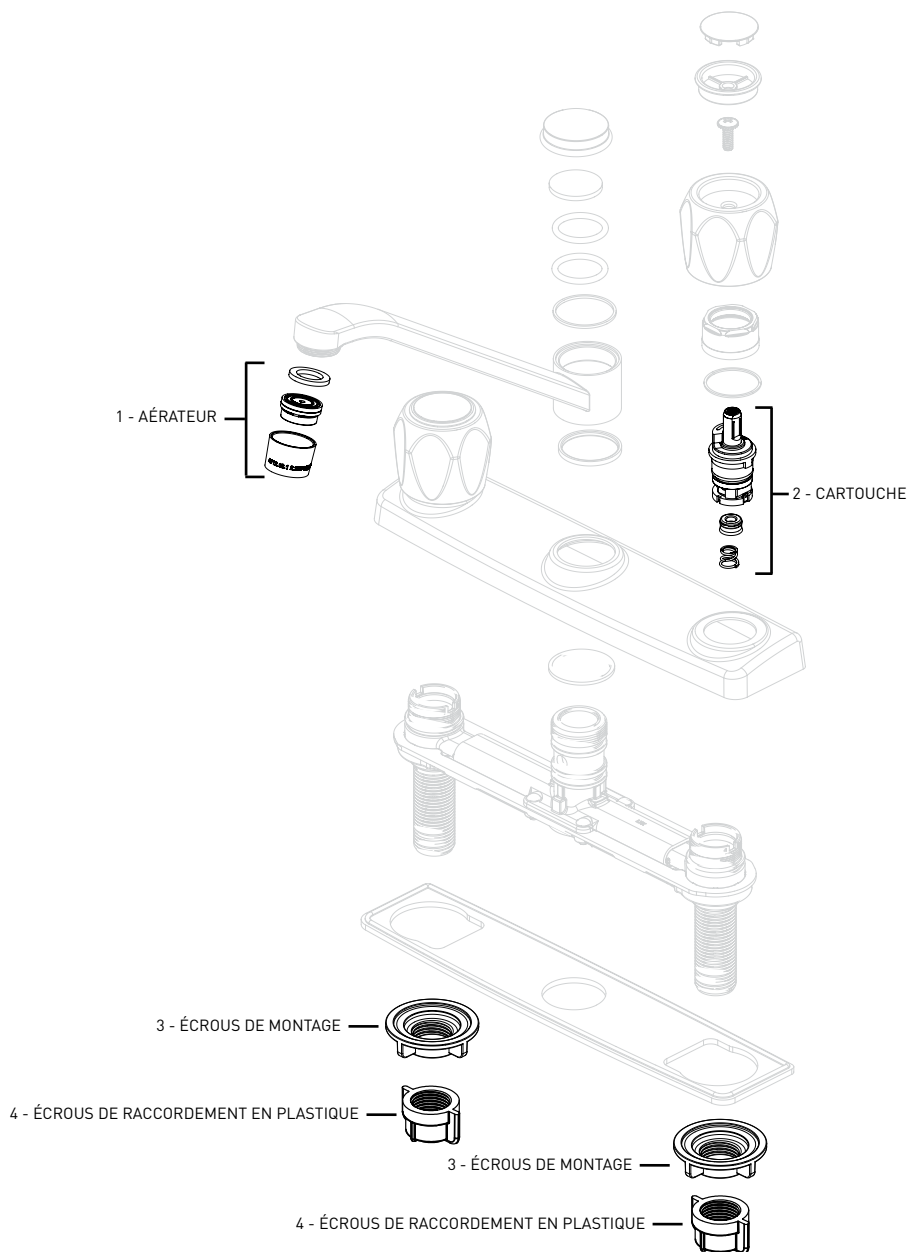

SUNGLOW

06-8875MH
ROBINET DE CUISINE

PIÈCES DE RECHANGE OFFERTES

POUR LES PIÈCES NON INDIQUÉES APPELEZ LE SERVICE À LA CLIENTÈLE

PIÈCES DE RECHANGE	CHROME POLI NUMÉRO DE PIÈCE
1 - AÉRATEUR	06-RP0745
2 - CARTOUCHE	06-RP0069
3 - ÉCROUS DE MONTAGE	06-RP0186
4 - ÉCROUS DE RACCORDEMENT EN PLASTIQUE	06-RP0739