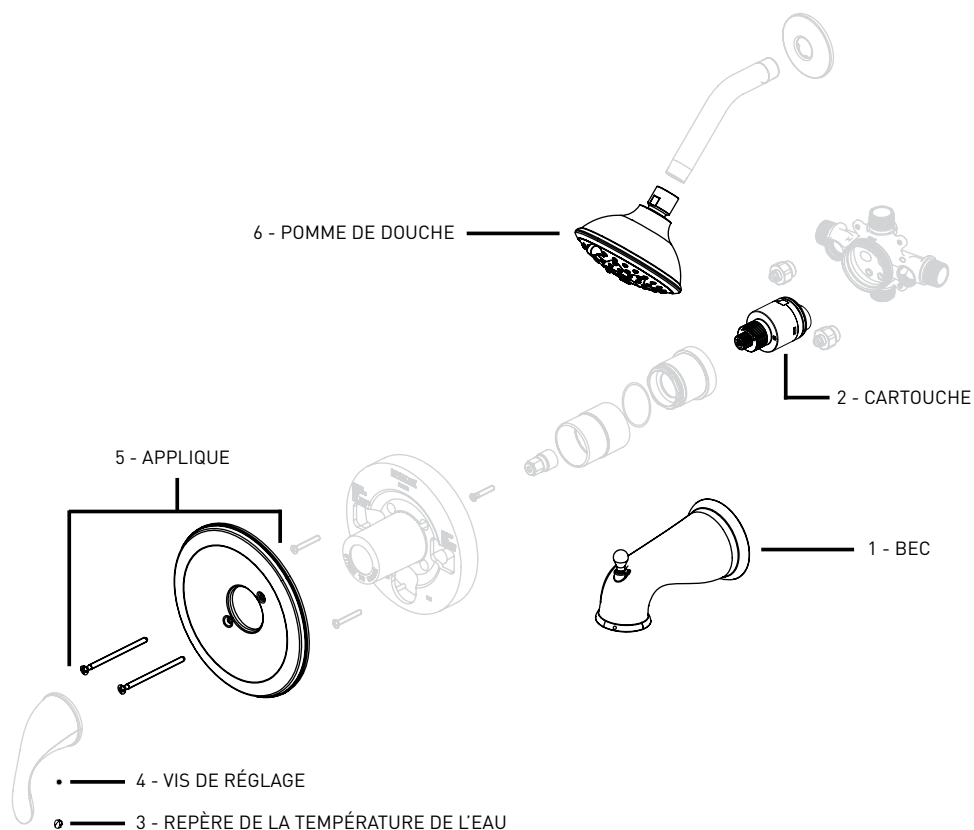

COSMOS

06-9588AS / 06-9588ASSN
ROBINET DE BAIGNOIRE ET DE DOUCHE

06-9588T / 06-9588SNT
ENSEMBLE DE GARNITURES POUR
BAIGNOIRE ET DOUCHE

06-9588TSO / 06-9588SNTSO
ENSEMBLE DE GARNITURES POUR
DOUCHE SEULEMENT

PIÈCES DE RECHANGE OFFERTES

POUR LES PIÈCES NON INDIQUÉES APPELÉZ LE SERVICE À LA CLIENTÈLE

PIÈCES DE RECHANGE	NICKEL SATINÉ PVD NUMÉRO DE PIÈCE	CHROME POLI NUMÉRO DE PIÈCE
1 - BEC	06-RP0548SN	06-RP0546
2 - CARTOUCHE	06-RP0034	06-RP0034
3 - REPÈRE DE LA TEMPÉRATURE DE L'EAU	06-RP0053	06-RP0053
4 - VIS DE RÉGLAGE	06-RP0721	06-RP0721
5 - APPLIQUE	06-RP0770SN	06-RP0770
6 - POMME DE DOUCHE	06-RP0778SN	06-RP0778