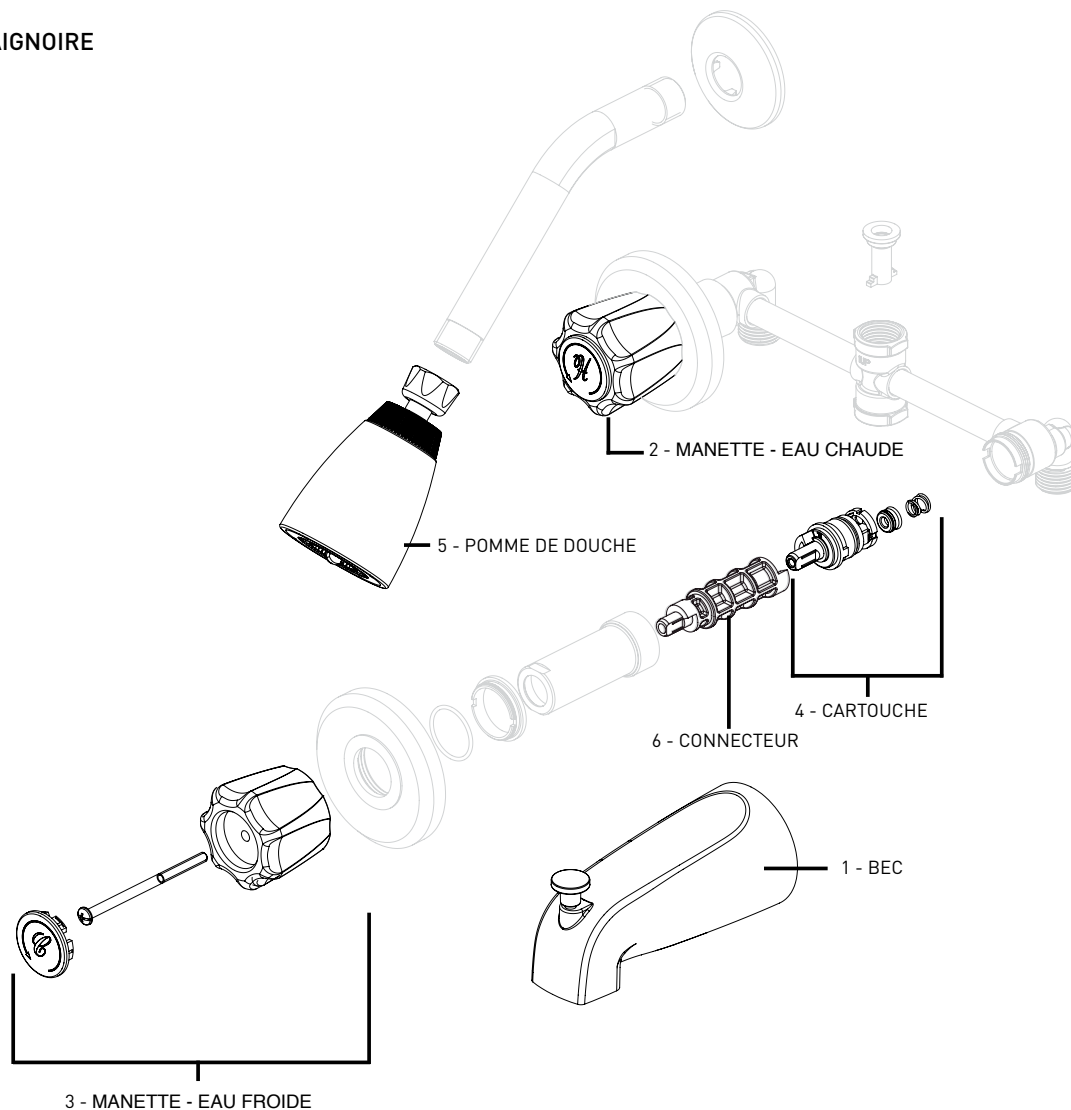

## SUNGLOW

06-9907

ROBINETS DE BAIGNOIRE  
ET DE DOUCHE

### PIÈCES DE RECHANGE OFFERTES

POUR LES PIÈCES NON INDIQUÉES APPELEZ LE SERVICE À LA CLIENTÈLE

PIÈCES DE RECHANGE	CHROME POLI NUMÉRO DE PIÈCE
1 - BEC	06-RP0248
2 - MANETTE - EAU CHAUDE	06-RP0009H
3 - MANETTE - EAU FROIDE	06-RP0009C
4 - CARTOUCHE	06-RP0069
5 - POMME DE DOUCHE	06-RP0779
6 - CONNECTEUR	06-RP1076