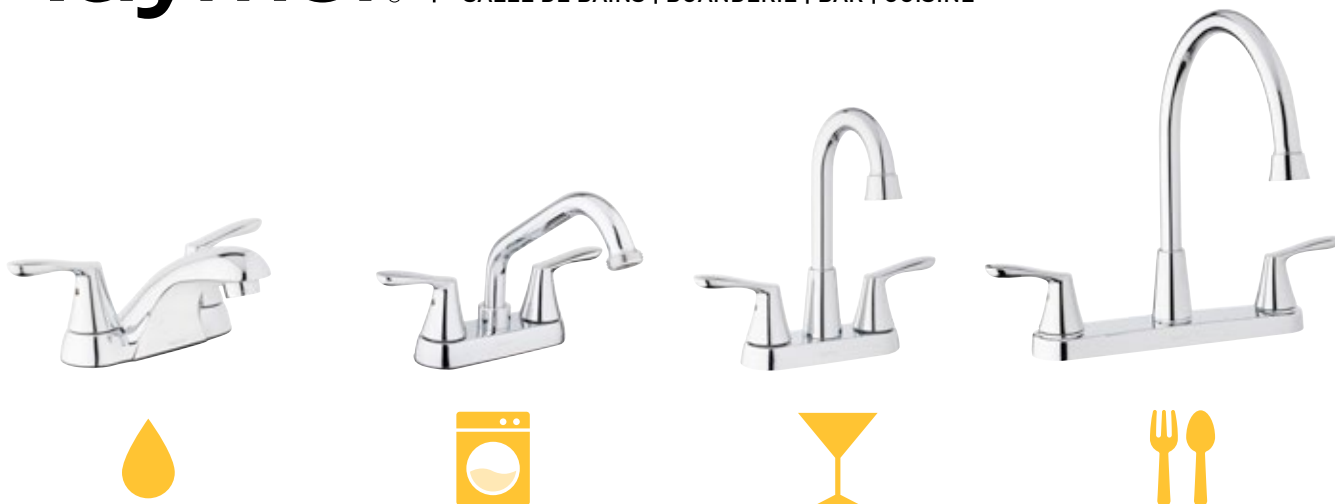

SALLE DE BAINS

BUANDERIE

BAR

CUISINE

INFINITY

UN ROBINET POUR TOUS LES USAGES

L'assortiment **Infinity de Taymor** a agrandi sa gamme au-delà de la cuisine en offrant des robinets pour la salle de bains, la buanderie et plus encore. Regardez plus attentivement et vous verrez que les robinets Infinity s'harmonisent avec le style de plusieurs collections d'accessoires de porte et de bain de Taymor. Grâce à son design polyvalent exerçant un grand attrait, Infinity est le choix le plus sensé.

Lignes épurées, courbes douces et caractéristiques fonctionnelles

- CONVIENT AUX CUISINES, ÉVIERS DE BARS/PRÉPARATION, BUANDERIES, SALLES UTILITAIRES ET SALLES DE BAINS
- DEUX MANETTES
- BEC À COURBURE ÉLEVÉE PIVOTANT AVEC ROTATION DE 180 DEGRÉS (CUISINE, BUANDERIE, BAR)
- COMPREND UNE ÉVACUATION MÉCANIQUE (SALLE DE BAINS)
- BEC FILETÉ POUR LE RACCORDEMENT D'UN TUYAU (TOUT USAGE)