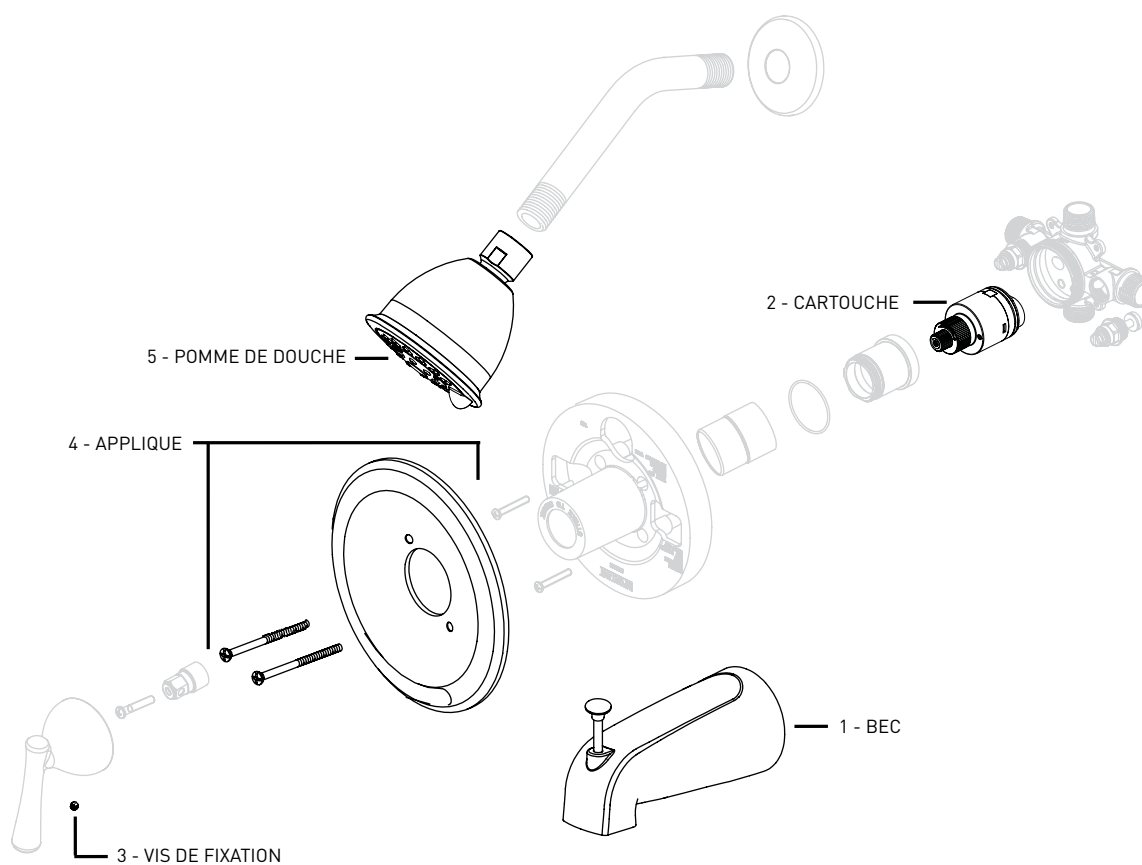

KAI

06-9521AS ROBINET DE BAINOIRE ET DE DOUCHE

PIÈCES DE RECHANGE OFFERTES

POUR LES PIÈCES NON INDIQUÉES APPELÉZ LE SERVICE À LA CLIENTÈLE

PIÈCES DE RECHANGE	CHROME POLI NUMÉRO DE PIÈCE
1 - BEC	06-RP0248
2 - CARTOUCHE	06-RP0034
3 - VIS DE FIXATION	06-RP0721
4 - APPLIQUE	06-RP0770
5 - POMME DE DOUCHE	06-RP0773