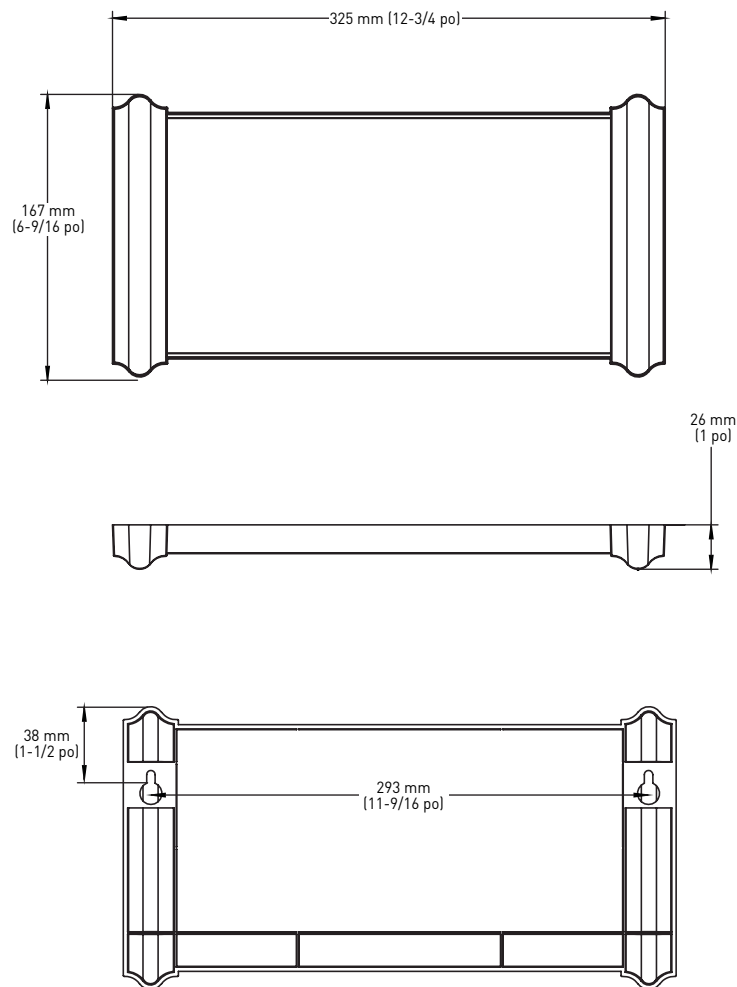

CARACTÉRISTIQUES

- › PLAQUE D'ADRESSE FACILE À INSTALLER AVEC TOUS LES NUMÉROS COMPRIS DANS UN DESIGN ÉPURÉ ET INTÉMPOREL
- › FOND BLANC RÉFLÉCHISSANT
- › RÉSINE DURABLE ET RÉSISTANTE AUX INTEMPÉRIES
- › PEUT RECEVOIR JUSQU'À 4 NUMÉROS DE MAISON
- › 36 NUMÉROS DE MAISON EN VINYLE NOIRS DE 102 mm (4 po) AUTOADHÉSIFS ET DURABLES COMPRIS
- › QUINCAILLERIE DE MONTAGE, GABARITS ET INSTRUCTIONS D'INSTALLATION FACILES À SUIVRE COMPRIS

PLAQUE D'ADRESSE FACILE À INSTALLER EMBALLAGE DE DÉTAIL

PLAQUE CONTEMPORAINE AVEC 36 NUMÉROS DE MAISON EN VINYLE DE 10,16 cm (4 po) AUTOADHÉSIFS
- NUMÉROS NOIRS/PLAQUE BLANCHE RÉFLÉCHISSANTE

ARTICLE QTÉ LA CAISSE