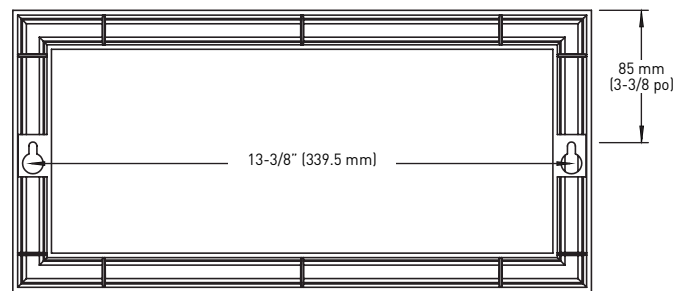

CARACTÉRISTIQUES

- › PLAQUE D'ADRESSE FACILE À INSTALLER AVEC UN DESIGN ÉPURÉ
- › FOND NOIR
- › RÉSINE DURABLE ET RÉSISTANTE AUX INTEMPÉRIES
- › EUT RECEVOIR JUSQU'À 5 NUMÉROS DE MAISON
- › 36 NUMÉROS DE MAISON EN VINYLE BLANCS DE 102 MM (4 PO) AUTOADHÉSIFS ET DURABLES COMPRIS
- › QUINCAILLERIE DE MONTAGE, GABARITS ET INSTRUCTIONS D'INSTALLATION FACILES À SUIVRE COMPRIS

PLAQUE D'ADRESSE FACILE
À INSTALLER

LES MESURES SONT PRÉSENTÉES À TITRE DE RÉFÉRENCE SEULEMENT. TAYMOR SE RÉSERVE LE DROIT DE CHANGER LES SPÉCIFICATIONS DU PRODUIT SANS DONNER D'AVIS. POUR CONSULTER LES DÉTAILS DE LA GARANTIE DU PRODUIT, VEUILLEZ VISITER LE SITE WEB DE TAYMOR.

PLAQUE D'ADRESSE FACILE À INSTALLER EMBALLAGE DE DÉTAIL	ARTICLE	QTÉ LA CAISSE
PLAQUE MODERNE AVEC 36 NUMÉROS DE MAISON EN VINYLE DE 10,16 cm (4 po) AUTOADHÉSIFS - NUMÉROS BLANCS/PLAQUE NOIRE	25-9420	12