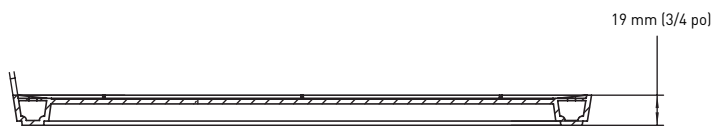

CARACTÉRISTIQUES

- › PLAQUE D'ADRESSE FACILE À INSTALLER AVEC UN DESIGN ÉPURÉ
- › FOND NOIR
- › RÉSINE DURABLE ET RÉSISTANTE AUX INTEMPÉRIES
- › EUT RECEVOIR JUSQU'À 5 NUMÉROS DE MAISON
- › 36 NUMÉROS DE MAISON EN VINYLE BLANCS DE 102 MM (4 PO) AUTOADHÉSIFS ET DURABLES COMPRIS
- › QUINCAILLERIE DE MONTAGE, GABARITS ET INSTRUCTIONS D'INSTALLATION FACILES À SUIVRE COMPRIS

PLAQUE D'ADRESSE FACILE
À INSTALLER

LES MESURES SONT PRÉSENTÉES À TITRE DE RÉFÉRENCE SEULEMENT. TAYMOR SE RÉSERVE LE DROIT DE CHANGER LES SPÉCIFICATIONS DU PRODUIT SANS DONNER D'AVIS. POUR CONSULTER LES DÉTAILS DE LA GARANTIE DU PRODUIT, VEUILLEZ VISITER LE SITE WEB DE TAYMOR.

PLAQUE D'ADRESSE FACILE À INSTALLER EMBALLAGE DE DÉTAIL	ARTICLE	QTÉ LA CAISSE
PLAQUE MODERNE AVEC 36 NUMÉROS DE MAISON EN VINYLE DE 10,16 cm (4 po) AUTOADHÉSIFS - NUMÉROS BLANCS/PLAQUE NOIRE	25-9420	12