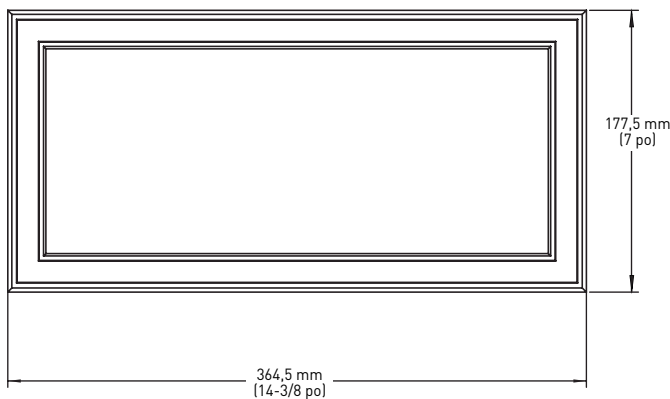

CARACTÉRISTIQUES

- › PLAQUE D'ADRESSE FACILE À INSTALLER AVEC UN DESIGN ÉPURÉ
- › FOND NOIR
- › RÉSINE DURABLE ET RÉSISTANTE AUX INTEMPÉRIES
- › EUT RECEVOIR JUSQU'À 5 NUMÉROS DE MAISON
- › 36 NUMÉROS DE MAISON EN VINYLE BLANCS DE 102 MM (4 PO) AUTOADHÉSIFS ET DURABLES COMPRIS
- › QUINCAILLERIE DE MONTAGE, GABARITS ET INSTRUCTIONS D'INSTALLATION FACILES À SUIVRE COMPRIS

PLAQUE D'ADRESSE FACILE
À INSTALLER

LES MESURES SONT PRÉSENTÉES À TITRE DE RÉFÉRENCE SEULEMENT. TAYMOR SE RÉSERVE LE DROIT DE CHANGER LES SPÉCIFICATIONS DU PRODUIT SANS DONNER D'AVIS. POUR CONSULTER LES DÉTAILS DE LA GARANTIE DU PRODUIT, VEUILLEZ VISITER LE SITE WEB DE TAYMOR.

PLAQUE D'ADRESSE FACILE À INSTALLER EMBALLAGE DE DÉTAIL	ARTICLE	QTÉ LA CAISSE
PLAQUE MODERNE AVEC 36 NUMÉROS DE MAISON EN VINYLE DE 10,16 cm (4 po) AUTOADHÉSIFS - NUMÉROS BLANCS/PLAQUE NOIRE	25-9420	12