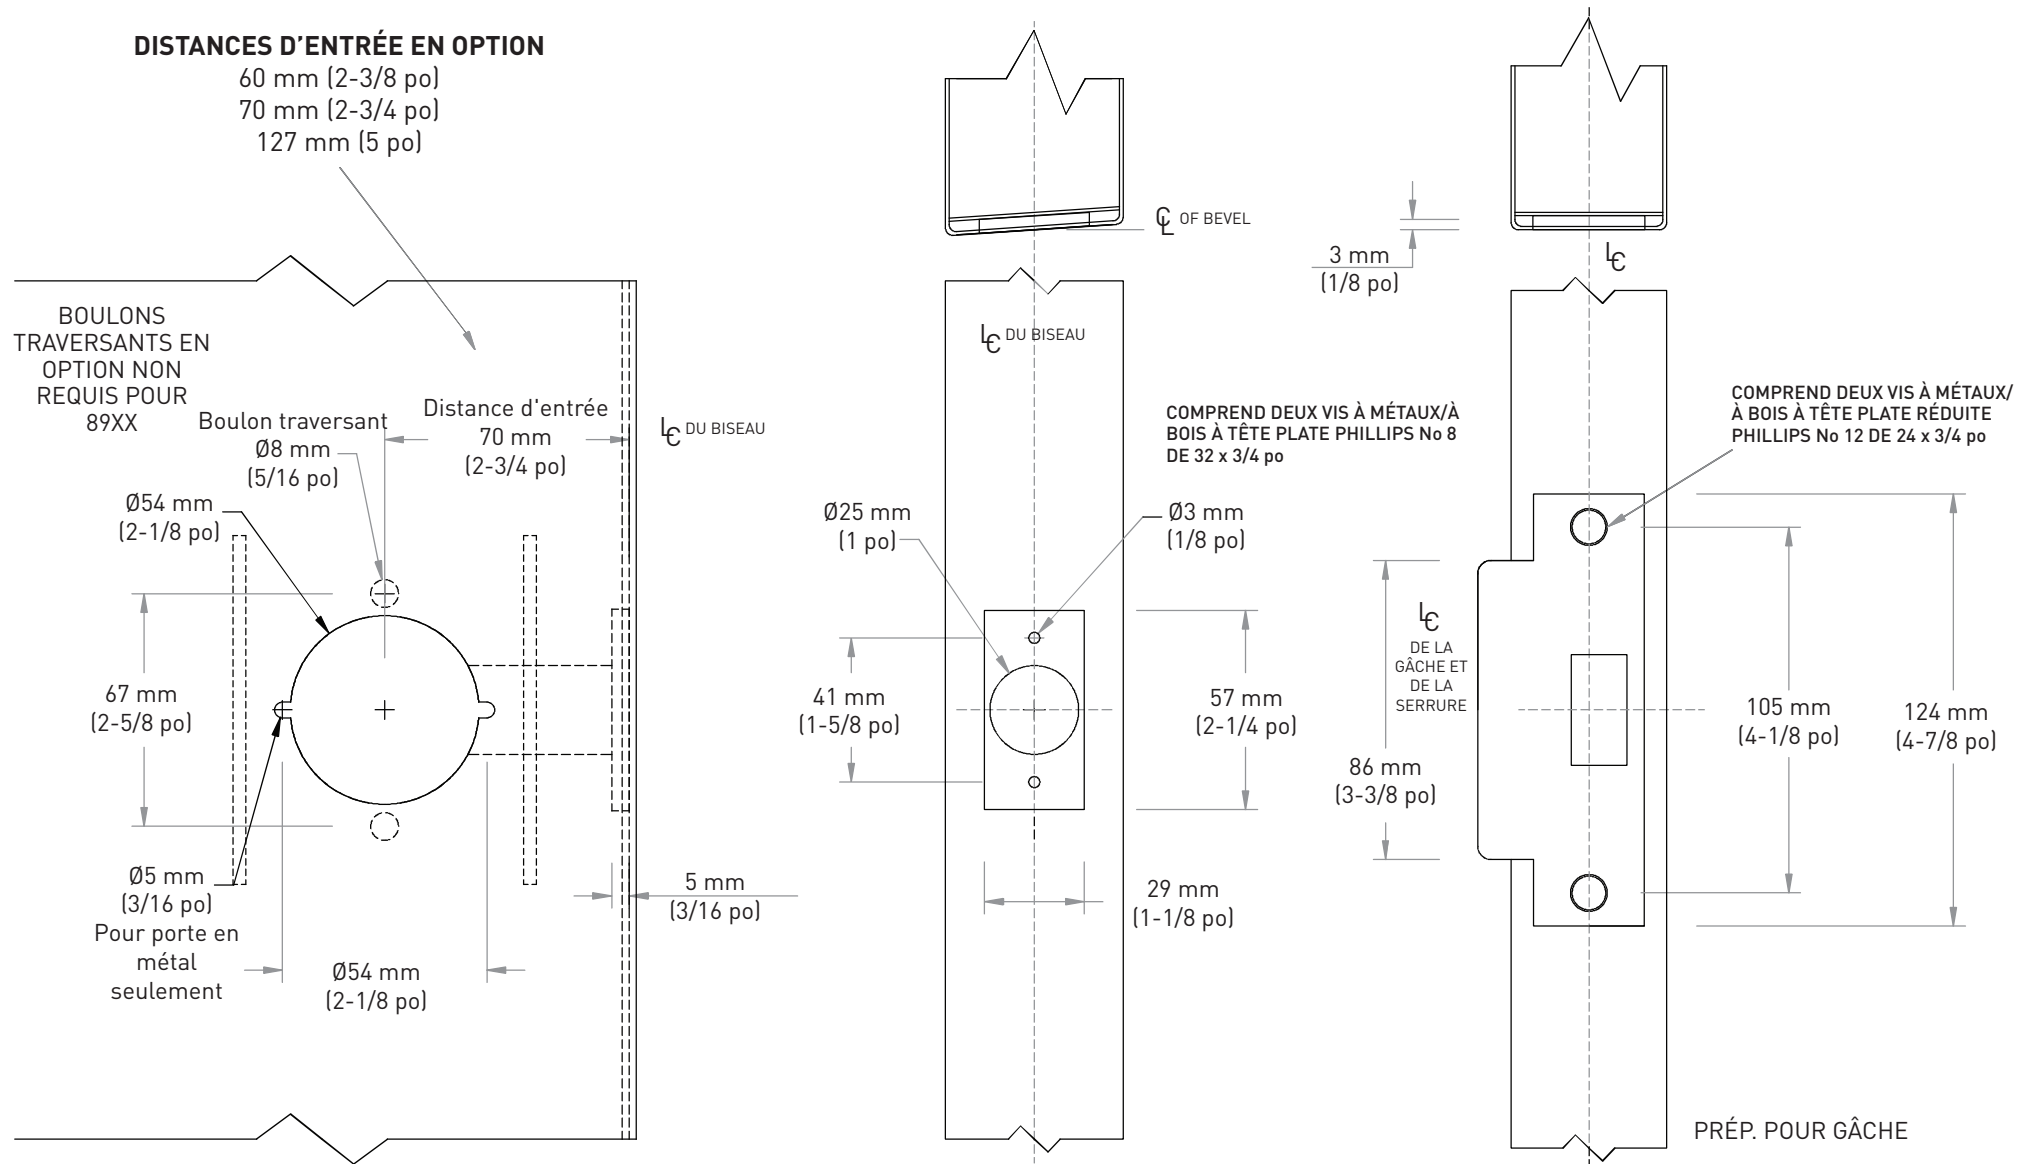

DÉTAILS DE LA PRÉP. POUR PORTE – SERRURE CYLINDRIQUE Q2 POUR PORTE EN MÉTAL

UN RENFORCEMENT APPROPRIÉ EST NÉCESSAIRE

	TAYMOR INDUSTRIES LTD. SERRURES EXCALIBUR 32-49XX SERRURES CITADEL 32-55XX LEVIER DUKE 32-79XX BOUTON SPHÉRIQUE YORK 32-89XX SERRURES CYLINDRIQUES DE SÉRIE ANSI Q2	DATE DE SORTIE Avril 22 2014
		No DE GABARIT T32GE01-M