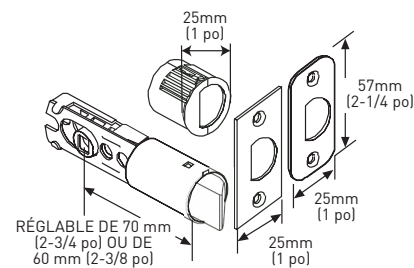

### SPÉCIFICATIONS

- › DÉCLENCHEMENT AUTOMATIQUE AU MOYEN D'UN BOUTON-POUSOIR POUR LA FONCTION VERROUILLABLE ET LES LEVIERS D'ENTRÉE À CLÉ
- › LOQUETS UNIVERSELS 6-EN-1
- › COLLIER ANTI-CROCHETAGE
- › RETRAIT DU LOQUET À 45 DEGRÉS
- › TOUTES LES SERRURES SONT EMBALLÉES AVEC DES GÂCHES « D »
- › STANDARD À COINS 1-3/4 po x 2-1/4 po
- › S'ADAPTE AUX PORTES STANDARDS

LOQUET D'ENTRÉE 6-EN-1

LOQUET 6-EN-1 VERROUILLABLE/  
NON VERROUILLABLE

GÂCHE À COINS ARRONDIS AVEC  
LANGUETTE PLEINE LARGEUR

LES MESURES PEUVENT VARIER DE 3 %

LES MESURES SONT PRÉSENTÉES À TITRE DE RÉFÉRENCE SEULEMENT. TAYMOR SE RÉSERVE LE DROIT DE CHANGER LES SPÉCIFICATIONS DU PRODUIT SANS DONNER D'AVIS. POUR CONSULTER LES DÉTAILS DE LA GARANTIE DU PRODUIT, VEUILLEZ VISITER LE SITE WEB DE TAYMOR