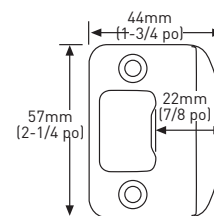

### SPÉCIFICATIONS

- › DÉCLENCHEMENT AUTOMATIQUE AU MOYEN D'UN BOUTON-POUSOIR POUR LA FONCTION VERROUILLABLE ET LES LEVIERS D'ENTRÉE À CLÉ
- › LOQUETS UNIVERSELS 6-EN-1
- › COLLIER ANTI-CROCHETAGE
- › RETRAIT DU LOQUET À 45 DEGRÉS
- › TOUTES LES SERRURES SONT EMBALLÉES AVEC DES GÂCHES « D »
- › STANDARD À COINS 1-3/4 po x 2-1/4 po
- › S'ADAPTE AUX PORTES STANDARDS

LOQUET D'ENTRÉE 6-EN-1

LOQUET 6-EN-1 VERROUILLABLE/  
NON VERROUILLABLE

GÂCHE À COINS ARRONDIS AVEC  
LANGUETTE PLEINE LARGEUR

LES MESURES PEUVENT VARIER DE 3 %

LES MESURES SONT PRÉSENTÉES À TITRE DE RÉFÉRENCE SEULEMENT. TAYMOR SE RÉSERVE LE DROIT DE CHANGER LES SPÉCIFICATIONS DU PRODUIT SANS DONNER D'AVIS. POUR CONSULTER LES DÉTAILS DE LA GARANTIE DU PRODUIT, VEUILLEZ VISITER LE SITE WEB DE TAYMOR