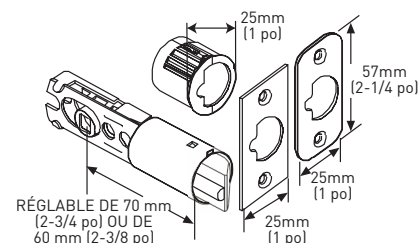

### SPÉCIFICATIONS

- › DÉCLENCHEMENT AUTOMATIQUE AU MOYEN D'UN BOUTON-POUSOIR POUR LA FONCTION VERROUILLABLE ET LES LEVIERS D'ENTRÉE À CLÉ
- › LOQUETS UNIVERSELS 6-EN-1
- › COLLIER ANTI-CROCHETAGE
- › RETRAIT DU LOQUET À 45 DEGRÉS
- › TOUTES LES SERRURES SONT EMBALLÉES AVEC DES GÂCHES « D »
- › STANDARD À COINS 1-3/4 po x 2-1/4 po
- › S'ADAPTE AUX PORTES STANDARDS

LOQUET D'ENTRÉE 6-EN-1

LOQUET 6-EN-1 VERROUILLABLE/  
NON VERROUILLABLE

GÂCHE À COINS ARRONDIS AVEC  
LANGUETTE PLEINE LARGEUR

LES MESURES PEUVENT VARIER DE 3 %

LES MESURES SONT PRÉSENTÉES À TITRE DE RÉFÉRENCE SEULEMENT. TAYMOR SE RÉSERVE LE DROIT DE CHANGER LES SPÉCIFICATIONS DU PRODUIT SANS DONNER D'AVIS. POUR CONSULTER LES DÉTAILS DE LA GARANTIE DU PRODUIT, VEUILLEZ VISITER LE SITE WEB DE TAYMOR