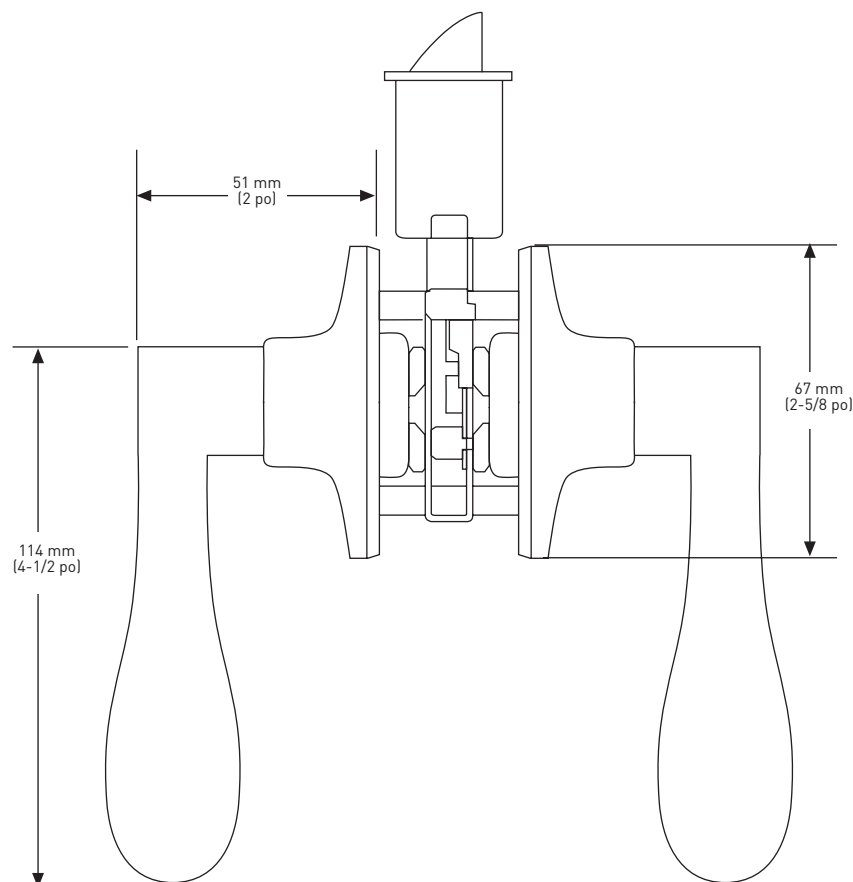

### SPÉCIFICATIONS

- › DÉCLENCHEMENT AUTOMATIQUE AU MOYEN D'UN BOUTON-POUSOIR POUR LA FONCTION VERROUILLABLE ET LES LEVIERS D'ENTRÉE À CLÉ
- › LOQUETS UNIVERSELS 6-EN-1
- › COLLIER ANTI-CROCHETAGE
- › RETRAIT DU LOQUET À 45 DEGRÉS
- › TOUTES LES SERRURES SONT EMBALLÉES AVEC DES GÂCHES « D »
- › STANDARD À COINS 1-3/4 po x 2-1/4 po
- › S'ADAPTE AUX PORTES STANDARDS

LOQUET D'ENTRÉE 6-EN-1

LOQUET 6-EN-1 VERROUILLABLE/  
NON VERROUILLABLE

GÂCHE À COINS ARRONDIS AVEC  
LANGUETTE PLEINE LARGEUR

LES MESURES PEUVENT VARIER DE 3 %

LES MESURES SONT PRÉSENTÉES À TITRE DE RÉFÉRENCE SEULEMENT. TAYMOR SE RÉSERVE LE DROIT DE CHANGER LES SPÉCIFICATIONS DU PRODUIT SANS DONNER D'AVIS. POUR CONSULTER LES DÉTAILS DE LA GARANTIE DU PRODUIT, VEUILLEZ VISITER LE SITE WEB DE TAYMOR