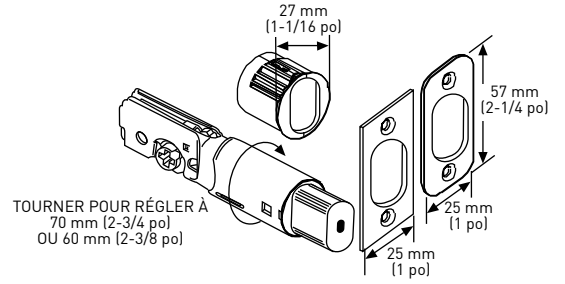

SERVICES DE CLÉAGE COMPLETS OFFERTS

Entrée de clé WR5, emballée avec des clés différentes (KD)

SPECIFICATIONS

- › COMPREND LE BOUTON MANCHESTER (BOUTON CAPRI POUR L'OPTION EN NOIR MAT)
- › COMPATIBLE AVEC LES SERRURES DES SÉRIES PREMIER ET PROFESSIONAL
- › LOQUET UNIVERSEL 6-EN-1 : À ENFONCEMENT, À MORTAISE CARRÉE ET À COINS ARRONDIS AVEC DISTANCE D'ENTRÉE RÉGLABLE : 60 MM [2-3/8 PO] – 70 MM [2-3/4 PO]
- › PÊNE DORMANT EN ACIER À HAUTE RÉSISTANCE IMPOSSIBLE À SCIER AVEC SAILLIE DE 1 PO
- › DISTANCE D'ENTRAXE STANDARD : 140 MM [5-1/2 PO]
- › TROUS STANDARDS : 54 MM [2-1/8 PO]
- › POUR ÉPAISSEUR DE PORTE STANDARD : 35 MM À 45 MM [1-3/8 PO À 1-3/4 PO]
- › 4 POSITIONS DE MONTAGE RÉGLABLE
- › GÂCHE DU LOQUET À RESSORT À COINS ARRONDIS AVEC LANGUETTE PLEINE LARGEUR ET RÉGLABLE
- › GÂCHE DU PÊNE DORMANT HAUTE SÉCURITÉ
- › GARANTIE À VIE LIMITÉE SUR LES COMPOSANTS MÉCANIQUES
- › GARANTIE DE 5 ANS SUR LA FINITION

EMBALLAGE DE DÉTAIL	BRONZE ÂGÉ 10B+	NICKEL SATINÉ 15	NICKEL ANTIQUE 17A	NOIR MAT 19	QTÉ LA CAISSE
GARNITURE INTÉRIEURE	BOUTON MANCHESTER	BOUTON MANCHESTER	BOUTON MANCHESTER	BOUTON CAPRI	
LOQUET RÉGLABLE 6-EN-1 - KD	34-FV0477	34-FV0467	34-FV0457	34-FV0482	6

PÈNE DORMANT RÉGLABLE 6-EN-1

LOQUET FIXE 6-EN-1 POUR POIGNÉE

GÂCHE À COINS ARRONDIS AVEC LANGUETTE PLEINE LARGEUR

GÂCHE HAUTE SÉCURITÉ