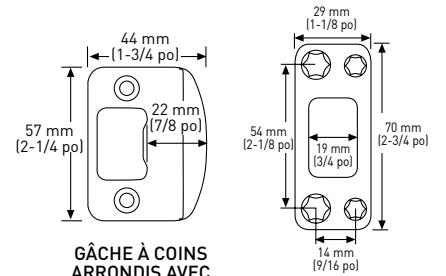

ASHFORD

SÉRIE PROFESSIONAL POIGNÉE

**BOUTON
INTÉRIEUR
MANCHESTER**

**BOUTON
INTÉRIEUR CAPRI
POUR LA FINITION NOIR MAT
SEULEMENT**

QUALITÉ
3

ANSI DE QUALITÉ 3

TROUSSE D'EXTENSION OFFERTE

Trousse d'extension en option pour s'adapter aux portes d'une épaisseur de 2-1/4 po

SERVICES DE CLÉAGE COMPLETS OFFERTS

Entrée de clé WR5, emballée avec des clés différentes (KD)

SPECIFICATIONS

- › COMPREND LE BOUTON MANCHESTER (BOUTON CAPRI POUR L'OPTION EN NOIR MAT)
- › COMPATIBLE AVEC LES SERRURES DES SÉRIES PREMIER ET PROFESSIONAL
- › LOQUET UNIVERSEL 6-EN-1 : À ENFONCEMENT, À MORTAISE CARRÉE ET À COINS ARRONDIS AVEC DISTANCE D'ENTRÉE RÉGLABLE : 60 MM [2-3/8 PO] – 70 MM [2-3/4 PO]
- › PÊNE DORMANT EN ACIER À HAUTE RÉSISTANCE IMPOSSIBLE À SCIER AVEC SAILLIE DE 1 PO
- › DISTANCE D'ENTRAXE STANDARD : 140 MM [5-1/2 PO]
- › TROUS STANDARDS : 54 MM [2-1/8 PO]
- › POUR ÉPAISSEUR DE PORTE STANDARD : 35 MM À 45 MM [1-3/8 PO À 1-3/4 PO]
- › 4 POSITIONS DE MONTAGE RÉGLABLE
- › GÂCHE DU LOQUET À RESSORT À COINS ARRONDIS AVEC LANGUETTE PLEINE LARGEUR ET RÉGLABLE
- › GÂCHE DU PÊNE DORMANT HAUTE SÉCURITÉ
- › GARANTIE À VIE LIMITÉE SUR LES COMPOSANTS MÉCANIQUES
- › GARANTIE DE 5 ANS SUR LA FINITION

EMBALLAGE DE DÉTAIL	BRONZE ÂGÉ 10B+	NICKEL SATINÉ 15	NICKEL ANTIQUE 17A	NOIR MAT 19	QTÉ LA CAISSE
GARNITURE INTÉRIEURE	BOUTON MANCHESTER	BOUTON MANCHESTER	BOUTON MANCHESTER	BOUTON CAPRI	
LOQUET RÉGLABLE 6-EN-1 - KD	34-FV0477	34-FV0467	34-FV0457	34-FV0482	6

PÈNE DORMANT RÉGLABLE 6-EN-1

LOQUET FIXE 6-EN-1 POUR POIGNÉE

GÂCHE À COINS ARRONDIS AVEC LANGUETTE PLEINE LARGEUR

GÂCHE HAUTE SÉCURITÉ