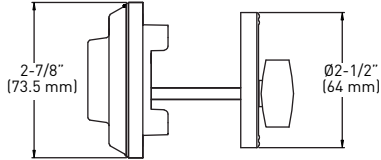

PÈNE DORMANT RÉGLABLE 6-EN-1

LOQUET FIXE 6-EN-1 POUR POIGNÉE