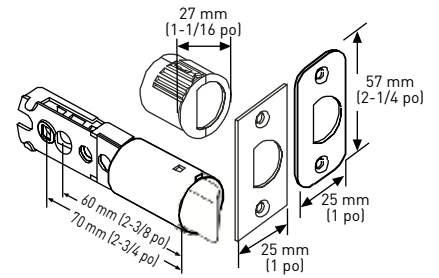

SERVICES DE CLÉAGE COMPLETS OFFERTS

Entrée de clé WR5, emballée avec des clés différentes (KD)

SPECIFICATIONS

- › COMPREND LE BOUTON MANCHESTER (BOUTON CAPRI POUR L'OPTION EN NOIR MAT)
- › COMPATIBLE AVEC LES SERRURES DES SÉRIES PREMIER ET PROFESSIONAL
- › LOQUET UNIVERSEL 6-EN-1 : À ENFONCEMENT, À MORTAISE CARRÉE ET À COINS ARRONDIS AVEC DISTANCE D'ENTRÉE RÉGLABLE : 60 MM [2-3/8 PO] – 70 MM [2-3/4 PO]
- › PÊNE DORMANT EN ACIER À HAUTE RÉSISTANCE IMPOSSIBLE À SCIER AVEC SAILLIE DE 1 PO
- › DISTANCE D'ENTRAXE STANDARD : 140 MM [5-1/2 PO]
- › TROUS STANDARDS : 54 MM [2-1/8 PO]
- › POUR ÉPAISSEUR DE PORTE STANDARD : 35 MM À 45 MM [1-3/8 PO À 1-3/4 PO]
- › 4 POSITIONS DE MONTAGE RÉGLABLE
- › GÂCHE DU LOQUET À RESSORT À COINS ARRONDIS AVEC LANGUETTE PLEINE LARGEUR ET RÉGLABLE
- › GÂCHE DU PÊNE DORMANT HAUTE SÉCURITÉ
- › GARANTIE À VIE LIMITÉE SUR LES COMPOSANTS MÉCANIQUES
- › GARANTIE DE 5 ANS SUR LA FINITION

EMBALLAGE DE DÉTAIL	BRONZE ÂGÉ 10B+	NICKEL SATINÉ 15	NICKEL ANTIQUE 17A	NOIR MAT 19	QTÉ LA CAISSE
GARNITURE INTÉRIEURE	BOUTON MANCHESTER	BOUTON MANCHESTER	BOUTON MANCHESTER	BOUTON CAPRI	
LOQUET RÉGLABLE 6-EN-1 - KD	34-FV0477	34-FV0467	34-FV0457	34-FV0482	6

PÈNE DORMANT RÉGLABLE 6-EN-1

LOQUET FIXE 6-EN-1 POUR POIGNÉE

GÂCHE À COINS ARRONDIS AVEC LANGUETTE PLEINE LARGEUR

GÂCHE HAUTE SÉCURITÉ