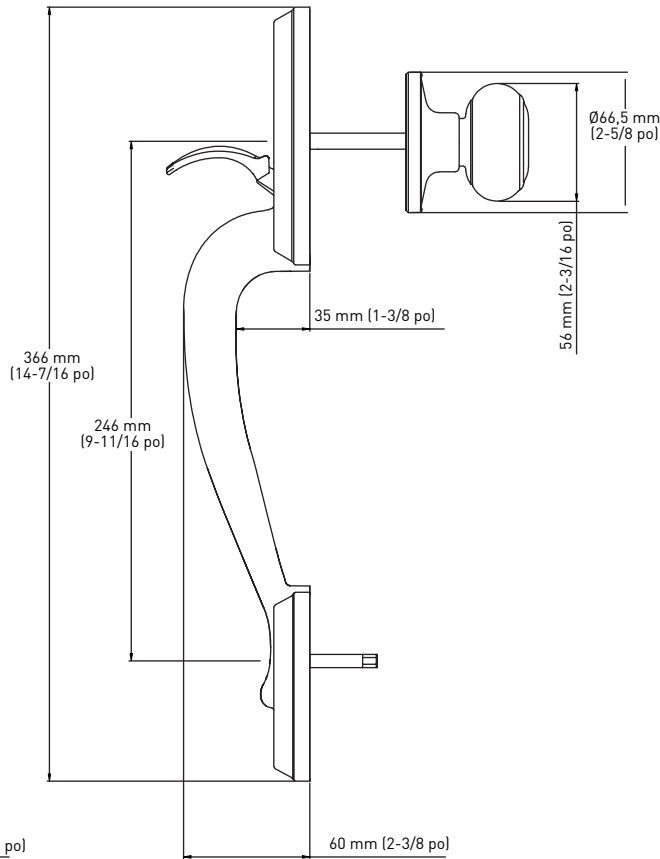

ASHFORD

SÉRIE PROFESSIONAL POIGNÉE

**BOUTON
INTÉRIEUR
MANCHESTER**

**BOUTON
INTÉRIEUR CAPRI
POUR LA FINITION NOIR MAT
SEULEMENT**

QUALITÉ
3

ANSI DE QUALITÉ 3

TROUSSE D'EXTENSION OFFERTE

Trousse d'extension en option pour s'adapter aux portes d'une épaisseur de 2-1/4 po

SERVICES DE CLÉAGE COMPLETS OFFERTS

Entrée de clé WR5, emballée avec des clés différentes (KD)

SPECIFICATIONS

- › COMPREND LE BOUTON MANCHESTER (BOUTON CAPRI POUR L'OPTION EN NOIR MAT)
- › COMPATIBLE AVEC LES SERRURES DES SÉRIES PREMIER ET PROFESSIONAL
- › LOQUET UNIVERSEL 6-EN-1 : À ENFONCEMENT, À MORTAISE CARRÉE ET À COINS ARRONDIS AVEC DISTANCE D'ENTRÉE RÉGLABLE : 60 MM [2-3/8 PO] – 70 MM [2-3/4 PO]
- › PÊNE DORMANT EN ACIER À HAUTE RÉSISTANCE IMPOSSIBLE À SCIER AVEC SAILLIE DE 1 PO
- › DISTANCE D'ENTRAXE STANDARD : 140 MM [5-1/2 PO]
- › TROUS STANDARDS : 54 MM [2-1/8 PO]
- › POUR ÉPAISSEUR DE PORTE STANDARD : 35 MM À 45 MM [1-3/8 PO À 1-3/4 PO]
- › 4 POSITIONS DE MONTAGE RÉGLABLE
- › GÂCHE DU LOQUET À RESSORT À COINS ARRONDIS AVEC LANGUETTE PLEINE LARGEUR ET RÉGLABLE
- › GÂCHE DU PÊNE DORMANT HAUTE SÉCURITÉ
- › GARANTIE À VIE LIMITÉE SUR LES COMPOSANTS MÉCANIQUES
- › GARANTIE DE 5 ANS SUR LA FINITION

EMBALLAGE DE DÉTAIL	BRONZE ÂGÉ 10B+	NICKEL SATINÉ 15	NICKEL ANTIQUE 17A	NOIR MAT 19	QTÉ LA CAISSE
GARNITURE INTÉRIEURE	BOUTON MANCHESTER	BOUTON MANCHESTER	BOUTON MANCHESTER	BOUTON CAPRI	
LOQUET RÉGLABLE 6-EN-1 - KD	34-FV0477	34-FV0467	34-FV0457	34-FV0482	6

PÈNE DORMANT RÉGLABLE 6-EN-1

LOQUET FIXE 6-EN-1 POUR POIGNÉE

GÂCHE À COINS ARRONDIS AVEC LANGUETTE PLEINE LARGEUR

GÂCHE HAUTE SÉCURITÉ