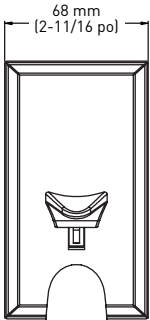

PÈNE DORMANT RÉGLABLE 6-EN-1