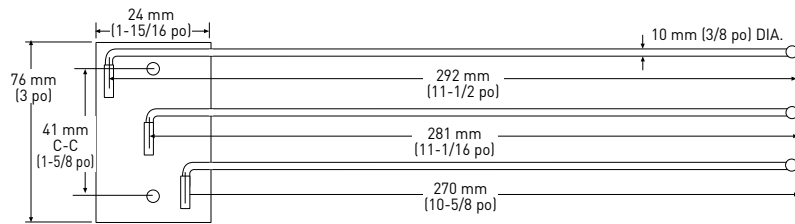

FABRICATION : ACIER

COMPREND DISPOSITIFS D'ANCRAGE EN NYLON ET VIS PHILLIPS EN ACIER — N°8 x 38 mm (1-1/2 po)

		TAILLE DE LA BARRE DU PORTE-SERVIETTES	MATÉRIAU DE LA BARRE DU PORTE-SERVIETTES	MATÉRIAU DU TUBE DE L'ANNEAU À SERVIETTES	MATÉRIAU DU PORTE- PAPIER HYGIÉNIQUE EN ROULEAU	MATÉRIAU DU PORTE- PAPIER HYGIÉNIQUE/ PORTE-SERVIETTES
C26	CHROME POLI	8 mm (5/16 po)	ACIER	ACIER	N/D	ACIER
	BLANC	8 mm (5/16 po)	ACIER	ACIER	N/D	ACIER

PORTE-SERVIETTES

PORTE-SERVIETTES DOUBLE

PORTE-SERVIETTES À 3 BARRES PIVOTANTE

CROCHET SIMPLE POUR PEIGNOIR

ANNEAU À SERVIETTE

PORTE-PAPIER HYGIÉNIQUE/PORTE-SERVIETTE

LES MESURES PEUVENT VARIER DE 3 %

IMAGE	DESCRIPTION	CHROME POLI C26	BLANC	QTÉ LA CAISSE
	9 po x 5/16 po PORTE-SERVIETTES 12 po x 5/16 po PORTE-SERVIETTES 15 po x 5/16 po PORTE-SERVIETTES 18 po x 5/16 po PORTE-SERVIETTES 24 po x 5/16 po PORTE-SERVIETTES	02-D1109 02-D1112 02-D1115 02-D1118 02-D1124	02-D1109W 02-D1112W N/D 02-D1118W 02-D1124W	4 4 4 4 4
	24 po x 5/16 po PORTE-SERVIETTES DOUBLE	02-D1124D	02-D1124DW	4
	PORTE-SERVIETTES À 3 BARRES PIVOTANTE	02-D1111	N/D	4
	CROCHET SIMPLE POUR PEIGNOIR	02-D1101	02-D1101W	4
	ANNEAU À SERVIETTE	02-D1104	02-D1104W	4
	PORTE-PAPIER HYGIÉNIQUE/PORTE-SERVIETTE	02-D1148	02-D1148W	4