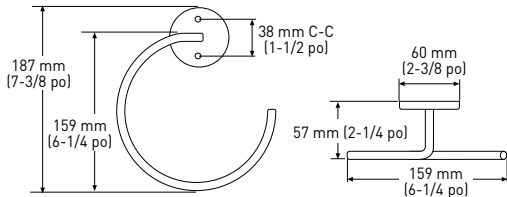

FABRICATION : ACIER

COMPREND DISPOSITIFS D'ANCRAGE EN NYLON ET VIS PHILLIPS EN ACIER — N°8 x 38 mm (1-1/2 po)

		TAILLE DE LA BARRE DU PORTE-SERVIETTES	MATÉRIAU DE LA BARRE DU PORTE-SERVIETTES	MATÉRIAU DU TUBE DE L'ANNEAU À SERVIETTES	MATÉRIAU DU PORTE- PAPIER HYGIÉNIQUE EN ROULEAU	MATÉRIAU DU PORTE- PAPIER HYGIÉNIQUE/ PORTE-SERVIETTES
C26	CHROME POLI	8 mm (5/16 po)	ACIER	ACIER	N/D	ACIER
	BLANC	8 mm (5/16 po)	ACIER	ACIER	N/D	ACIER

PORTE-SERVIETTES

PORTE-SERVIETTES DOUBLE

PORTE-SERVIETTES À 3 BARRES PIVOTANTE

CROCHET SIMPLE POUR PEIGNOIR

ANNEAU À SERVIETTE

PORTE-PAPIER HYGIÉNIQUE/PORTE-SERVIETTE

LES MESURES PEUVENT VARIER DE 3 %

IMAGE	DESCRIPTION	CHROME POLI C26	BLANC	QTÉ LA CAISSE
	9 po x 5/16 po PORTE-SERVIETTES 12 po x 5/16 po PORTE-SERVIETTES 15 po x 5/16 po PORTE-SERVIETTES 18 po x 5/16 po PORTE-SERVIETTES 24 po x 5/16 po PORTE-SERVIETTES	02-D1109 02-D1112 02-D1115 02-D1118 02-D1124	02-D1109W 02-D1112W N/D 02-D1118W 02-D1124W	4 4 4 4 4
	24 po x 5/16 po PORTE-SERVIETTES DOUBLE	02-D1124D	02-D1124DW	4
	PORTE-SERVIETTES À 3 BARRES PIVOTANTE	02-D1111	N/D	4
	CROCHET SIMPLE POUR PEIGNOIR	02-D1101	02-D1101W	4
	ANNEAU À SERVIETTE	02-D1104	02-D1104W	4
	PORTE-PAPIER HYGIÉNIQUE/PORTE-SERVIETTE	02-D1148	02-D1148W	4