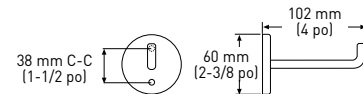

FABRICATION : ACIER

COMPREND DISPOSITIFS D'ANCRAGE EN NYLON ET VIS PHILLIPS EN ACIER — N°8 x 38 mm (1-1/2 po)

		TAILLE DE LA BARRE DU PORTE-SERVIETTES	MATÉRIAU DE LA BARRE DU PORTE-SERVIETTES	MATÉRIAU DU TUBE DE L'ANNEAU À SERVIETTES	MATÉRIAU DU PORTE- PAPIER HYGIÉNIQUE EN ROULEAU	MATÉRIAU DU PORTE- PAPIER HYGIÉNIQUE/ PORTE-SERVIETTES
C26	CHROME POLI	8 mm (5/16 po)	ACIER	ACIER	N/D	ACIER
	BLANC	8 mm (5/16 po)	ACIER	ACIER	N/D	ACIER

PORTE-SERVIETTES

PORTE-SERVIETTES DOUBLE

PORTE-SERVIETTES À 3 BARRES PIVOTANTE

CROCHET SIMPLE POUR PEIGNOIR

ANNEAU À SERVIETTE

PORTE-PAPIER HYGIÉNIQUE/PORTE-SERVIETTE

LES MESURES PEUVENT VARIER DE 3 %

IMAGE	DESCRIPTION	CHROME POLI C26	BLANC	QTÉ LA CAISSE
	9 po x 5/16 po PORTE-SERVIETTES 12 po x 5/16 po PORTE-SERVIETTES 15 po x 5/16 po PORTE-SERVIETTES 18 po x 5/16 po PORTE-SERVIETTES 24 po x 5/16 po PORTE-SERVIETTES	02-D1109 02-D1112 02-D1115 02-D1118 02-D1124	02-D1109W 02-D1112W N/D 02-D1118W 02-D1124W	4 4 4 4 4
	24 po x 5/16 po PORTE-SERVIETTES DOUBLE	02-D1124D	02-D1124DW	4
	PORTE-SERVIETTES À 3 BARRES PIVOTANTE	02-D1111	N/D	4
	CROCHET SIMPLE POUR PEIGNOIR	02-D1101	02-D1101W	4
	ANNEAU À SERVIETTE	02-D1104	02-D1104W	4
	PORTE-PAPIER HYGIÉNIQUE/PORTE-SERVIETTE	02-D1148	02-D1148W	4