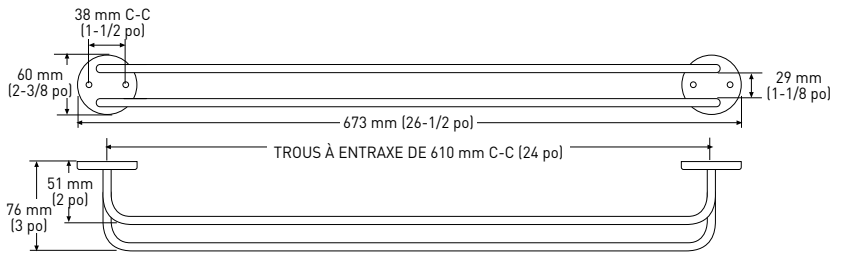

FABRICATION : ACIER

COMPREND DISPOSITIFS D'ANCRAGE EN NYLON ET VIS PHILLIPS EN ACIER — N°8 x 38 mm (1-1/2 po)

		TAILLE DE LA BARRE DU PORTE-SERVIETTES	MATÉRIAU DE LA BARRE DU PORTE-SERVIETTES	MATÉRIAU DU TUBE DE L'ANNEAU À SERVIETTES	MATÉRIAU DU PORTE- PAPIER HYGIÉNIQUE EN ROULEAU	MATÉRIAU DU PORTE- PAPIER HYGIÉNIQUE/ PORTE-SERVIETTES
C26	CHROME POLI	8 mm (5/16 po)	ACIER	ACIER	N/D	ACIER
	BLANC	8 mm (5/16 po)	ACIER	ACIER	N/D	ACIER

PORTE-SERVIETTES

PORTE-SERVIETTES DOUBLE

PORTE-SERVIETTES À 3 BARRES PIVOTANTE

CROCHET SIMPLE POUR PEIGNOIR

ANNEAU À SERVIETTE

PORTE-PAPIER HYGIÉNIQUE/PORTE-SERVIETTE

LES MESURES PEUVENT VARIER DE 3 %

IMAGE	DESCRIPTION	CHROME POLI C26	BLANC	QTÉ LA CAISSE
	9 po x 5/16 po PORTE-SERVIETTES 12 po x 5/16 po PORTE-SERVIETTES 15 po x 5/16 po PORTE-SERVIETTES 18 po x 5/16 po PORTE-SERVIETTES 24 po x 5/16 po PORTE-SERVIETTES	02-D1109 02-D1112 02-D1115 02-D1118 02-D1124	02-D1109W 02-D1112W N/D 02-D1118W 02-D1124W	4 4 4 4 4
	24 po x 5/16 po PORTE-SERVIETTES DOUBLE	02-D1124D	02-D1124DW	4
	PORTE-SERVIETTES À 3 BARRES PIVOTANTE	02-D1111	N/D	4
	CROCHET SIMPLE POUR PEIGNOIR	02-D1101	02-D1101W	4
	ANNEAU À SERVIETTE	02-D1104	02-D1104W	4
	PORTE-PAPIER HYGIÉNIQUE/PORTE-SERVIETTE	02-D1148	02-D1148W	4