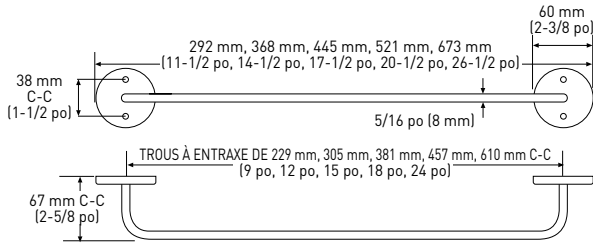

FUNDAMENTALS

ACCESSOIRES DE BAIN
SÉRIES 1100

Taymor

FINI
OFFERT

CHROME POLI
C26

BLANC

CARACTÉRISTIQUES

- MONTAGE EXPOSÉ
- GARANTIE À VIE
- PIÈCES DE MONTAGE ET INSTRUCTIONS POUR L'INSTALLATION COMPRISES

FABRICATION : ACIER

COMPREND DISPOSITIFS D'ANCRAGE EN NYLON ET VIS PHILLIPS EN ACIER — N°8 x 38 mm (1-1/2 po)

		TAILLE DE LA BARRE DU PORTE-SERVIETTES	MATÉRIAU DE LA BARRE DU PORTE-SERVIETTES	MATÉRIAU DU TUBE DE L'ANNEAU À SERVIETTES	MATÉRIAU DU PORTE- PAPIER HYGIÉNIQUE EN ROULEAU	MATÉRIAU DU PORTE- PAPIER HYGIÉNIQUE/ PORTE-SERVIETTES
C26	CHROME POLI	8 mm (5/16 po)	ACIER	ACIER	N/D	ACIER
	BLANC	8 mm (5/16 po)	ACIER	ACIER	N/D	ACIER

PORTE-SERVIETTES

PORTE-SERVIETTES DOUBLE

PORTE-SERVIETTES À 3 BARRES PIVOTANTE

CROCHET SIMPLE POUR PEIGNOIR

ANNEAU À SERVIETTE

PORTE-PAPIER HYGIÉNIQUE/PORTE-SERVIETTE

LES MESURES PEUVENT VARIER DE 3 %

IMAGE	DESCRIPTION	CHROME POLI C26	BLANC	QTÉ LA CAISSE
	9 po x 5/16 po PORTE-SERVIETTES 12 po x 5/16 po PORTE-SERVIETTES 15 po x 5/16 po PORTE-SERVIETTES 18 po x 5/16 po PORTE-SERVIETTES 24 po x 5/16 po PORTE-SERVIETTES	02-D1109 02-D1112 02-D1115 02-D1118 02-D1124	02-D1109W 02-D1112W N/D 02-D1118W 02-D1124W	4 4 4 4 4
	24 po x 5/16 po PORTE-SERVIETTES DOUBLE	02-D1124D	02-D1124DW	4
	PORTE-SERVIETTES À 3 BARRES PIVOTANTE	02-D1111	N/D	4
	CROCHET SIMPLE POUR PEIGNOIR	02-D1101	02-D1101W	4
	ANNEAU À SERVIETTE	02-D1104	02-D1104W	4
	PORTE-PAPIER HYGIÉNIQUE/PORTE-SERVIETTE	02-D1148	02-D1148W	4