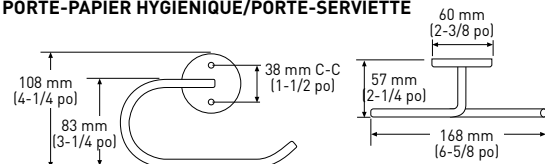

FABRICATION : ACIER

COMPREND DISPOSITIFS D'ANCRAGE EN NYLON ET VIS PHILLIPS EN ACIER — N°8 x 38 mm (1-1/2 po)

		TAILLE DE LA BARRE DU PORTE-SERVIETTES	MATÉRIAU DE LA BARRE DU PORTE-SERVIETTES	MATÉRIAU DU TUBE DE L'ANNEAU À SERVIETTES	MATÉRIAU DU PORTE- PAPIER HYGIÉNIQUE EN ROULEAU	MATÉRIAU DU PORTE- PAPIER HYGIÉNIQUE/ PORTE-SERVIETTES
C26	CHROME POLI	8 mm (5/16 po)	ACIER	ACIER	N/D	ACIER
	BLANC	8 mm (5/16 po)	ACIER	ACIER	N/D	ACIER

PORTE-SERVIETTES

PORTE-SERVIETTES DOUBLE

PORTE-SERVIETTES À 3 BARRES PIVOTANTE

CROCHET SIMPLE POUR PEIGNOIR

ANNEAU À SERVIETTE

PORTE-PAPIER HYGIÉNIQUE/PORTE-SERVIETTE

LES MESURES PEUVENT VARIER DE 3 %

IMAGE	DESCRIPTION	CHROME POLI C26	BLANC	QTÉ LA CAISSE
	9 po x 5/16 po PORTE-SERVIETTES 12 po x 5/16 po PORTE-SERVIETTES 15 po x 5/16 po PORTE-SERVIETTES 18 po x 5/16 po PORTE-SERVIETTES 24 po x 5/16 po PORTE-SERVIETTES	02-D1109 02-D1112 02-D1115 02-D1118 02-D1124	02-D1109W 02-D1112W N/D 02-D1118W 02-D1124W	4 4 4 4 4
	24 po x 5/16 po PORTE-SERVIETTES DOUBLE	02-D1124D	02-D1124DW	4
	PORTE-SERVIETTES À 3 BARRES PIVOTANTE	02-D1111	N/D	4
	CROCHET SIMPLE POUR PEIGNOIR	02-D1101	02-D1101W	4
	ANNEAU À SERVIETTE	02-D1104	02-D1104W	4
	PORTE-PAPIER HYGIÉNIQUE/PORTE-SERVIETTE	02-D1148	02-D1148W	4