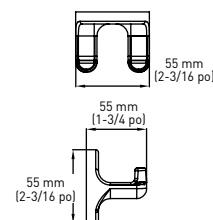

SPÉCIFICATIONS

- COMPRED LES PLAQUES DE MONTAGE EN ZINC MASSIF MOULÉ SOUS PRESSION : 46 mm x 30 mm (1-13/16 po x 1-3/16 po), LES DISPOSITIFS D'ANCRAGE EN NYLON ET LES VIS PHILLIPS EN ACIER : NO 8 DE 32 mm (1-1/4 po)
- CONSTRUCTION EN ZINC MOULÉ SOUS PRESSION (SUPPORTS)

PORTE-PAPIER HYGIÉNIQUE

ANNEAU À SERVIETTES

CROCHET SIMPLE POUR PEIGNOIR DISPONIBLE EN QUATRE PIÈCES ENSEMBLE BAINOIRE UNIQUEMENT

LES MESURES PEUVENT VARIER DE 3 %

LES MESURES SONT PRÉSENTÉES À TITRE DE RÉFÉRENCE SEULEMENT. TAYMOR SE RÉSERVE LE DROIT DE CHANGER LES SPÉCIFICATIONS DU PRODUIT SANS DONNER D'AVIS. POUR CONSULTER LES DÉTAILS DE LA GARANTIE DU PRODUIT, VEUILLEZ VISITER LE SITE WEB DE TAYMOR

EMBALLAGE DE DÉTAIL	NICKEL SATINÉ 15	CHROME POLI 26	MATÉRIAU	QTÉ LA CAISSE
PORTE-SERVIETTES - 18 po	02-D8418SN	02-D8418	ZINC ET ALUMINIUM	4
PORTE-SERVIETTES - 24 po	02-D8424SN	02-D8424	ZINC ET ALUMINIUM	4
PORTE-SERVIETTES - 30 po	02-D8430SN	02-D8430	ZINC ET ALUMINIUM	4
CROCHET DOUBLE POUR PEIGNOIR	02-D8402SN	02-D8402	ZINC	4
PORTE-PAPIER HYGIÉNIQUE	02-D8408SN	02-D8408	ZINC ET PLASTIQUE	4
ANNEAU À SERVIETTES	02-D8404SN	02-D8404	ZINC ET ALUMINIUM	4
ENSEMBLE DE BAIN DE 4 PIÈCE PORTE-SERVIETTES - 24 po, CROCHET SIMPLE POUR PEIGNOIR, PORTE-PAPIER HYGIÉNIQUE, ANNEAU À SERVIETTES	02-D8450SN	02-D8450		3
EMBALLAGE POUR CONSTRUCTEUR				
PORTE-SERVIETTES - 18 po	04-SN8418	04-8418	ZINC ET ALUMINIUM	10
PORTE-SERVIETTES - 24 po	04-SN8424	04-8424	ZINC ET ALUMINIUM	10
CROCHET DOUBLE POUR PEIGNOIR	04-SN8402	04-8402	ZINC	10
PORTE-PAPIER HYGIÉNIQUE	04-SN8408	04-8408	ZINC ET PLASTIQUE	10
ANNEAU À SERVIETTES	04-SN8404	04-8404	ZINC ET ALUMINIUM	10
ENSEMBLE DE BAIN DE 4 PIÈCE PORTE-SERVIETTES - 24 po, CROCHET SIMPLE POUR PEIGNOIR, PORTE-PAPIER HYGIÉNIQUE, ANNEAU À SERVIETTES	01-NC8450SN	01-NC8450		10