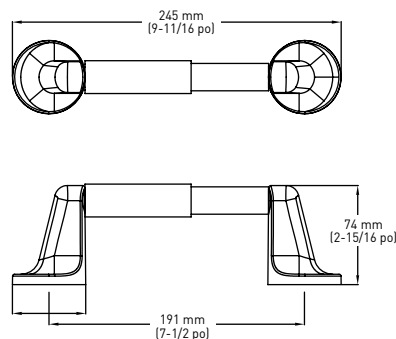

SPÉCIFICATIONS

- COMPRED LES PLAQUES DE MONTAGE EN ZINC MASSIF MOULÉ SOUS PRESSION : 46 mm x 30 mm (1-13/16 po x 1-3/16 po), LES DISPOSITIFS D'ANCRAGE EN NYLON ET LES VIS PHILLIPS EN ACIER : NO 8 DE 32 mm (1-1/4 po)
- CONSTRUCTION EN ZINC MOULÉ SOUS PRESSION (SUPPORTS)

PORTE-PAPIER HYGIÉNIQUE

ANNEAU À SERVIETTES

CROCHET SIMPLE POUR PEIGNOIR DISPONIBLE EN QUATRE PIÈCES ENSEMBLE BAINOIRE UNIQUEMENT

LES MESURES PEUVENT VARIER DE 3 %

LES MESURES SONT PRÉSENTÉES À TITRE DE RÉFÉRENCE SEULEMENT. TAYMOR SE RÉSERVE LE DROIT DE CHANGER LES SPÉCIFICATIONS DU PRODUIT SANS DONNER D'AVIS. POUR CONSULTER LES DÉTAILS DE LA GARANTIE DU PRODUIT, VEUILLEZ VISITER LE SITE WEB DE TAYMOR