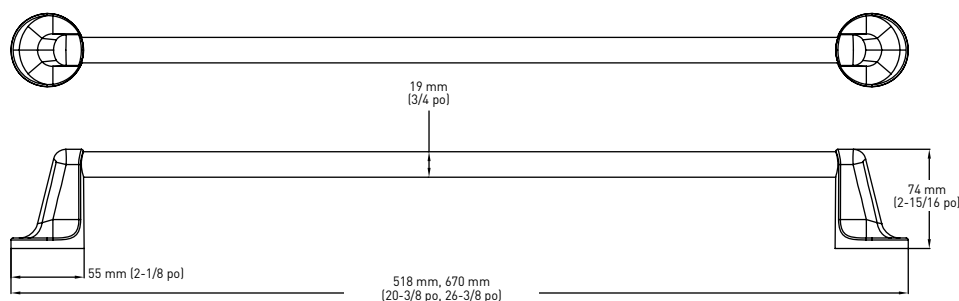

SPÉCIFICATIONS

- COMPRED LES PLAQUES DE MONTAGE EN ZINC MASSIF MOULÉ SOUS PRESSION : 46 mm x 30 mm (1-13/16 po x 1-3/16 po), LES DISPOSITIFS D'ANCRAGE EN NYLON ET LES VIS PHILLIPS EN ACIER : NO 8 DE 32 mm (1-1/4 po)
- CONSTRUCTION EN ZINC MOULÉ SOUS PRESSION (SUPPORTS)

**GARANTIE
LIMITÉE À VIE**

PORTE-SERVIETTES

PORTE-PAPIER HYGIÉNIQUE

ANNEAU À SERVIETTES

CROCHET SIMPLE
POUR PEIGNOIR

CROCHET DOUBLE
POUR PEIGNOIR

PORTE-SERVIETTES

CROCHET DOUBLE POUR PEIGNOIR

PORTE-PAPIER HYGIÉNIQUE

ANNEAU À SERVIETTES

CROCHET SIMPLE POUR PEIGNOIR DISPONIBLE EN QUATRE PIÈCES ENSEMBLE BAINOIRE UNIQUEMENT

LES MESURES PEUVENT VARIER DE 3 %

LES MESURES SONT PRÉSENTÉES À TITRE DE RÉFÉRENCE SEULEMENT. TAYMOR SE RÉSERVE LE DROIT DE CHANGER LES SPÉCIFICATIONS DU PRODUIT SANS DONNER D'AVIS. POUR CONSULTER LES DÉTAILS DE LA GARANTIE DU PRODUIT, VEUILLEZ VISITER LE SITE WEB DE TAYMOR

EMBALLAGE DE DÉTAIL	NICKEL SATINÉ 15	CHROME POLI 26	MATÉRIAU	QTÉ LA CAISSE
PORTE-SERVIETTES - 18 po	02-D8418SN	02-D8418	ZINC ET ALUMINIUM	4
PORTE-SERVIETTES - 24 po	02-D8424SN	02-D8424	ZINC ET ALUMINIUM	4
PORTE-SERVIETTES - 30 po	02-D8430SN	02-D8430	ZINC ET ALUMINIUM	4
CROCHET DOUBLE POUR PEIGNOIR	02-D8402SN	02-D8402	ZINC	4
PORTE-PAPIER HYGIÉNIQUE	02-D8408SN	02-D8408	ZINC ET PLASTIQUE	4
ANNEAU À SERVIETTES	02-D8404SN	02-D8404	ZINC ET ALUMINIUM	4
ENSEMBLE DE BAIN DE 4 PIÈCE PORTE-SERVIETTES - 24 po, CROCHET SIMPLE POUR PEIGNOIR, PORTE-PAPIER HYGIÉNIQUE, ANNEAU À SERVIETTES	02-D8450SN	02-D8450		3
EMBALLAGE POUR CONSTRUCTEUR				
PORTE-SERVIETTES - 18 po	04-SN8418	04-8418	ZINC ET ALUMINIUM	10
PORTE-SERVIETTES - 24 po	04-SN8424	04-8424	ZINC ET ALUMINIUM	10
CROCHET DOUBLE POUR PEIGNOIR	04-SN8402	04-8402	ZINC	10
PORTE-PAPIER HYGIÉNIQUE	04-SN8408	04-8408	ZINC ET PLASTIQUE	10
ANNEAU À SERVIETTES	04-SN8404	04-8404	ZINC ET ALUMINIUM	10
ENSEMBLE DE BAIN DE 4 PIÈCE PORTE-SERVIETTES - 24 po, CROCHET SIMPLE POUR PEIGNOIR, PORTE-PAPIER HYGIÉNIQUE, ANNEAU À SERVIETTES	01-NC8450SN	01-NC8450		10