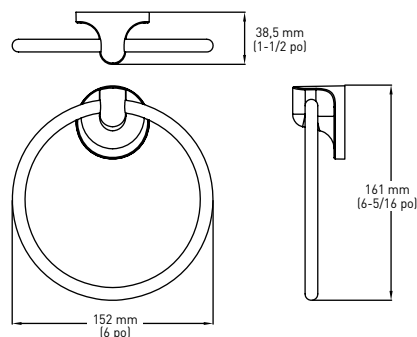

SPÉCIFICATIONS

- COMPRED LES PLAQUES DE MONTAGE EN ZINC MASSIF MOULÉ SOUS PRESSION : 46 mm x 30 mm (1-13/16 po x 1-3/16 po), LES DISPOSITIFS D'ANCRAGE EN NYLON ET LES VIS PHILLIPS EN ACIER : NO 8 DE 32 mm (1-1/4 po)
- CONSTRUCTION EN ZINC MOULÉ SOUS PRESSION (SUPPORTS)

**GARANTIE
LIMITÉE À VIE**

PORTE-SERVIETTES

PORTE-PAPIER HYGIÉNIQUE

ANNEAU À SERVIETTES

CROCHET SIMPLE
POUR PEIGNOIR

CROCHET DOUBLE
POUR PEIGNOIR

PORTE-SERVIETTES

CROCHET DOUBLE POUR PEIGNOIR

PORTE-PAPIER HYGIÉNIQUE

ANNEAU À SERVIETTES

CROCHET SIMPLE POUR PEIGNOIR DISPONIBLE EN QUATRE PIÈCES ENSEMBLE BAINOIRE UNIQUEMENT

LES MESURES PEUVENT VARIER DE 3 %

LES MESURES SONT PRÉSENTÉES À TITRE DE RÉFÉRENCE SEULEMENT. TAYMOR SE RÉSERVE LE DROIT DE CHANGER LES SPÉCIFICATIONS DU PRODUIT SANS DONNER D'AVIS. POUR CONSULTER LES DÉTAILS DE LA GARANTIE DU PRODUIT, VEUILLEZ VISITER LE SITE WEB DE TAYMOR

EMBALLAGE DE DÉTAIL	NICKEL SATINÉ 15	CHROME POLI 26	MATÉRIAU	QTÉ LA CAISSE
PORTE-SERVIETTES - 18 po	02-D8418SN	02-D8418	ZINC ET ALUMINIUM	4
PORTE-SERVIETTES - 24 po	02-D8424SN	02-D8424	ZINC ET ALUMINIUM	4
PORTE-SERVIETTES - 30 po	02-D8430SN	02-D8430	ZINC ET ALUMINIUM	4
CROCHET DOUBLE POUR PEIGNOIR	02-D8402SN	02-D8402	ZINC	4
PORTE-PAPIER HYGIÉNIQUE	02-D8408SN	02-D8408	ZINC ET PLASTIQUE	4
ANNEAU À SERVIETTES	02-D8404SN	02-D8404	ZINC ET ALUMINIUM	4
ENSEMBLE DE BAIN DE 4 PIÈCE PORTE-SERVIETTES - 24 po, CROCHET SIMPLE POUR PEIGNOIR, PORTE-PAPIER HYGIÉNIQUE, ANNEAU À SERVIETTES	02-D8450SN	02-D8450		3
EMBALLAGE POUR CONSTRUCTEUR				
PORTE-SERVIETTES - 18 po	04-SN8418	04-8418	ZINC ET ALUMINIUM	10
PORTE-SERVIETTES - 24 po	04-SN8424	04-8424	ZINC ET ALUMINIUM	10
CROCHET DOUBLE POUR PEIGNOIR	04-SN8402	04-8402	ZINC	10
PORTE-PAPIER HYGIÉNIQUE	04-SN8408	04-8408	ZINC ET PLASTIQUE	10
ANNEAU À SERVIETTES	04-SN8404	04-8404	ZINC ET ALUMINIUM	10
ENSEMBLE DE BAIN DE 4 PIÈCE PORTE-SERVIETTES - 24 po, CROCHET SIMPLE POUR PEIGNOIR, PORTE-PAPIER HYGIÉNIQUE, ANNEAU À SERVIETTES	01-NC8450SN	01-NC8450		10