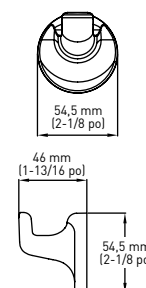

SPÉCIFICATIONS

- COMPRED LES PLAQUES DE MONTAGE EN ZINC MASSIF MOULÉ SOUS PRESSION : 46 mm x 30 mm (1-13/16 po x 1-3/16 po), LES DISPOSITIFS D'ANCRAGE EN NYLON ET LES VIS PHILLIPS EN ACIER : NO 8 DE 32 mm (1-1/4 po)
- CONSTRUCTION EN ZINC MOULÉ SOUS PRESSION (SUPPORTS)

PORTE-PAPIER HYGIÉNIQUE

ANNEAU À SERVIETTES

CROCHET SIMPLE POUR PEIGNOIR DISPONIBLE EN QUATRE PIÈCES ENSEMBLE BAINOIRE UNIQUEMENT

LES MESURES PEUVENT VARIER DE 3 %

LES MESURES SONT PRÉSENTÉES À TITRE DE RÉFÉRENCE SEULEMENT. TAYMOR SE RÉSERVE LE DROIT DE CHANGER LES SPÉCIFICATIONS DU PRODUIT SANS DONNER D'AVIS. POUR CONSULTER LES DÉTAILS DE LA GARANTIE DU PRODUIT, VEUILLEZ VISITER LE SITE WEB DE TAYMOR

EMBALLAGE DE DÉTAIL	NICKEL SATINÉ 15	CHROME POLI 26	MATÉRIAU	QTÉ LA CAISSE
PORTE-SERVIETTES - 18 po	02-D8418SN	02-D8418	ZINC ET ALUMINIUM	4
PORTE-SERVIETTES - 24 po	02-D8424SN	02-D8424	ZINC ET ALUMINIUM	4
PORTE-SERVIETTES - 30 po	02-D8430SN	02-D8430	ZINC ET ALUMINIUM	4
CROCHET DOUBLE POUR PEIGNOIR	02-D8402SN	02-D8402	ZINC	4
PORTE-PAPIER HYGIÉNIQUE	02-D8408SN	02-D8408	ZINC ET PLASTIQUE	4
ANNEAU À SERVIETTES	02-D8404SN	02-D8404	ZINC ET ALUMINIUM	4
ENSEMBLE DE BAIN DE 4 PIÈCE PORTE-SERVIETTES - 24 po, CROCHET SIMPLE POUR PEIGNOIR, PORTE-PAPIER HYGIÉNIQUE, ANNEAU À SERVIETTES	02-D8450SN	02-D8450		3
EMBALLAGE POUR CONSTRUCTEUR				
PORTE-SERVIETTES - 18 po	04-SN8418	04-8418	ZINC ET ALUMINIUM	10
PORTE-SERVIETTES - 24 po	04-SN8424	04-8424	ZINC ET ALUMINIUM	10
CROCHET DOUBLE POUR PEIGNOIR	04-SN8402	04-8402	ZINC	10
PORTE-PAPIER HYGIÉNIQUE	04-SN8408	04-8408	ZINC ET PLASTIQUE	10
ANNEAU À SERVIETTES	04-SN8404	04-8404	ZINC ET ALUMINIUM	10
ENSEMBLE DE BAIN DE 4 PIÈCE PORTE-SERVIETTES - 24 po, CROCHET SIMPLE POUR PEIGNOIR, PORTE-PAPIER HYGIÉNIQUE, ANNEAU À SERVIETTES	01-NC8450SN	01-NC8450		10