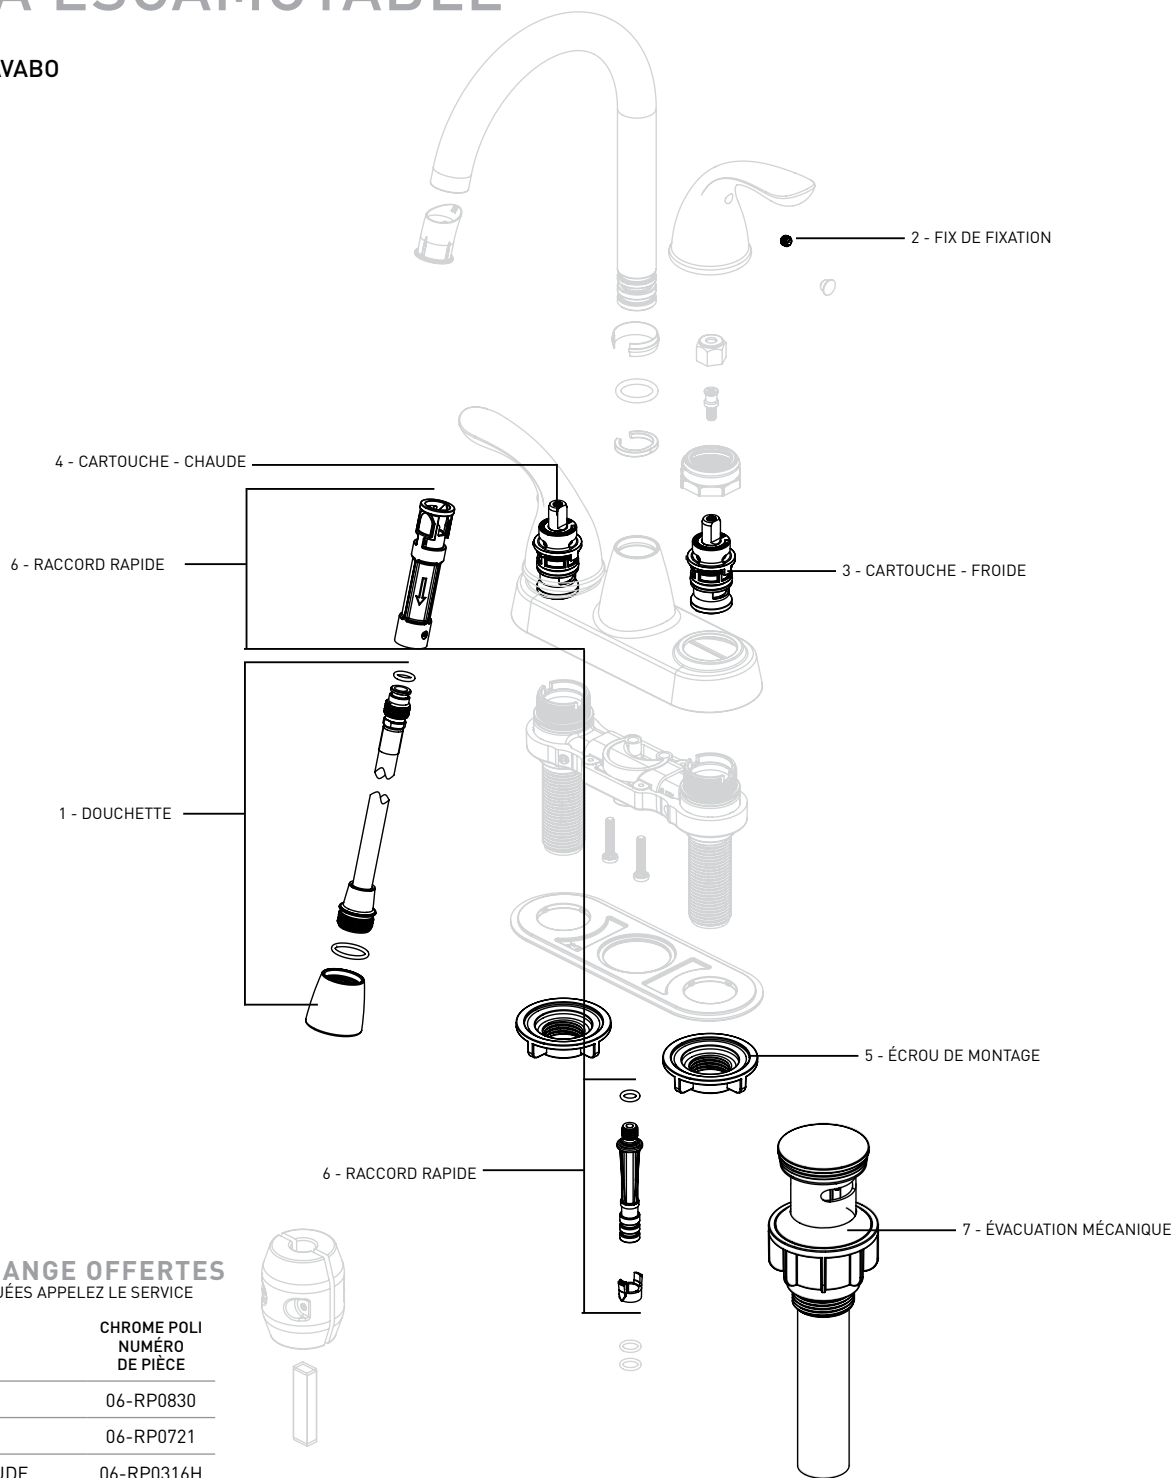

VERSA ESCAMOTABLE

06-4204PS
ROBINET DE LAVABO

PIÈCES DE RECHANGE OFFERTES

POUR LES PIÈCES NON INDIQUÉES APPELEZ LE SERVICE À LA CLIENTÈLE

PIÈCES DE RECHANGE	CHROME POLI NUMÉRO DE PIÈCE
1 - DOUCHETTE	06-RP0830
2 - VIS DE FIXATION	06-RP0721
3 - CARTOUCHE - CHAUDE	06-RP0316H
4 - CARTOUCHE - FROIDE	06-RP0316C
5 - ÉCROU DE MONTAGE	06-RP0186
6 - RACCORD RAPIDE	06-RP0743
7 - ÉVACUATION MÉCANIQUE	06-RP0832